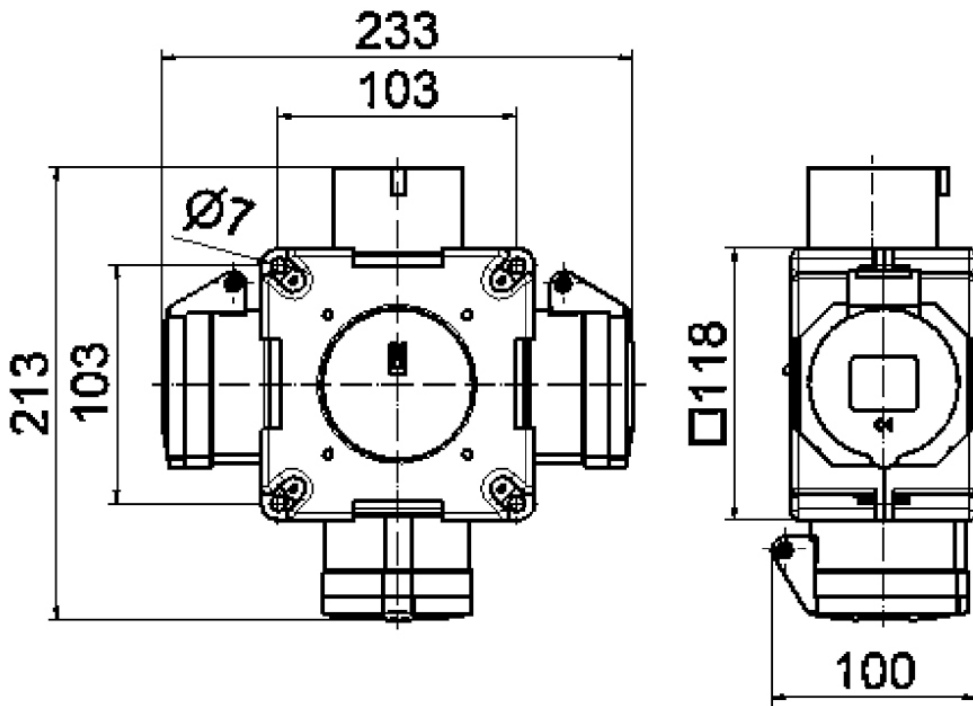

Крестовой распределитель - Крестовой распределитель

Описание изделия	
№ арт. BALS	54880
Код EAN	4024941548809
Группа продукции	Крестовой распределитель
Степень защиты	IP44
Цвет прибора	Низ корпуса серый RAL 7035, Верх корпуса серый RAL 7035
Высота прибора, мм	118mm
Ширина прибора, мм	118mm
Глубина прибора, мм	80mm

Логистика	
Масса одного изделия	0.608 кг / null
Тип упаковки	null
Кол-во в упаковке	2 ST
Код EAN	4024941376662
Длина	258 mm
Ширина	183 mm
Высота	212 mm
Масса	1,368 kg
Объем	8 750 ccm

30 MB 061