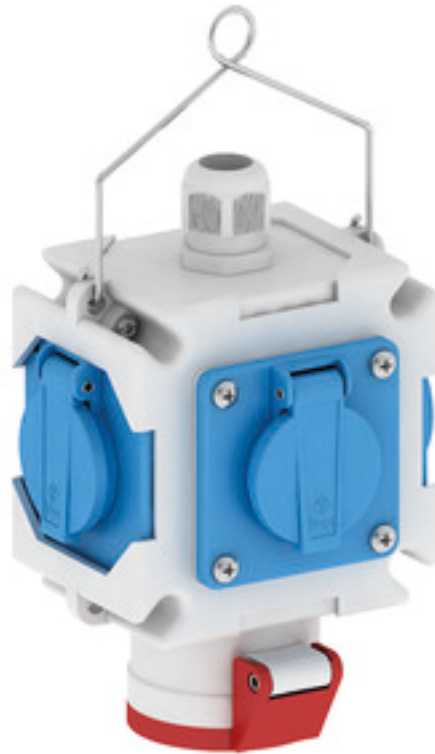

Крестовой распределитель - Крестовой распределитель

Описание изделия	
№ арт. BALS	54880
Код EAN	4024941548809
Группа продукции	Крестовой распределитель
Степень защиты	IP44
Цвет прибора	Низ корпуса серый RAL 7035, Верх корпуса серый RAL 7035
Высота прибора, мм	118mm
Ширина прибора, мм	118mm
Глубина прибора, мм	80mm

Логистика	
Масса одного изделия	0.608 кг / null
Тип упаковки	null
Кол-во в упаковке	2 ST
Код EAN	4024941376662
Длина	258 mm
Ширина	183 mm
Высота	212 mm
Масса	1,368 kg
Объем	8 750 ccm

30 MB 061