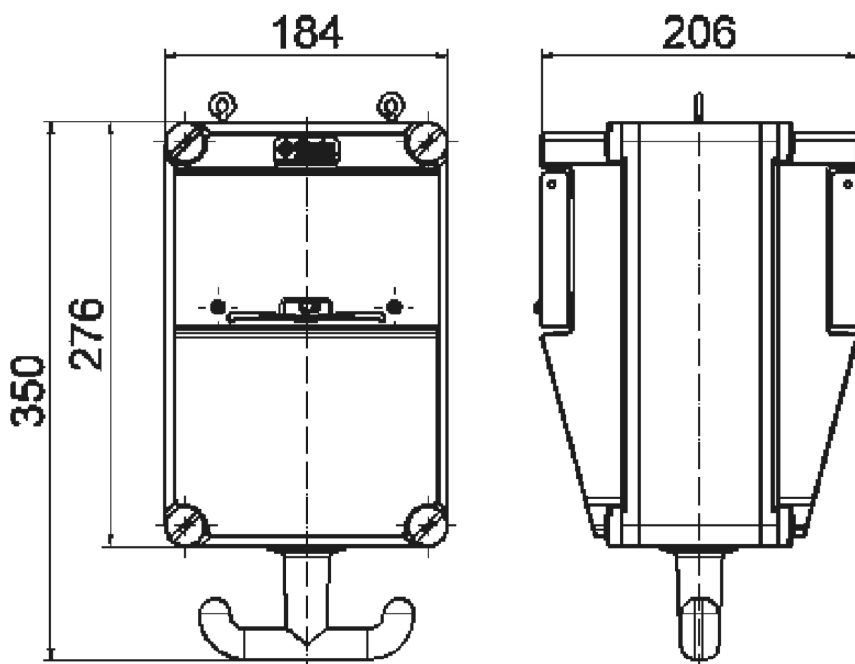

Подвесной распределитель - Подвесной распределитель

Описание изделия	
№ арт. BALS	571016
Код EAN	4024941195249
Группа продукции	Подвесной распределитель
Степень защиты	IP44
Цвет прибора	Низ корпуса серый RAL 7035, Верх корпуса серый RAL 7035
Высота прибора, мм	276mm
Ширина прибора, мм	184mm
Глубина прибора, мм	213mm

Логистика	
Масса одного изделия	4.498 кг / null
Тип упаковки	null
Кол-во в упаковке	1 ST
Код EAN	4024941195249
Длина	345 mm
Ширина	345 mm
Высота	217 mm
Масса	4,833 kg
Объем	24 276 ccm

30MB186