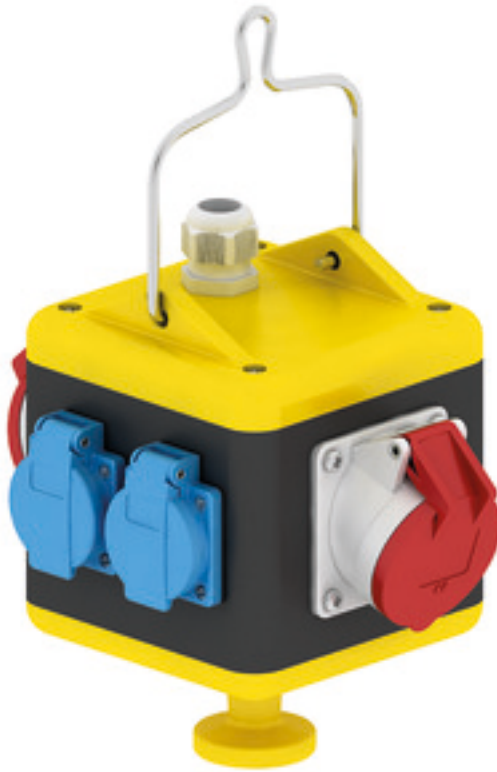

Подвесной распределитель - UNI - BLOCK, подвесной

Описание изделия	
№ арт. BALS	572231
Код EAN	4024941948272
Группа продукции	UNI - BLOCK, подвесной
Степень защиты	IP44
Цвет прибора	null, null
Высота прибора, мм	140mm
Ширина прибора, мм	140mm
Глубина прибора, мм	140mm

Логистика	
Масса одного изделия	2.746 кг / null
Тип упаковки	null
Кол-во в упаковке	1 ST
Код EAN	4024941948272
Длина	325 mm
Ширина	217 mm
Высота	210 mm
Масса	2,952 kg
Объем	13 588,4 ccm

13MB124

Depth X

Component	Angle	IP44/IP54	IP67
16A 3pol.	straight	118	122
16A 4pol.	straight	119	124
16A 5pol.	straight	122	124
32A 3/4pol.	straight	128	132
32A 5pol.	straight	132	132
16A 5pol.	angled	126	125
Domestic socket	straight	90	115
Operating window		90	