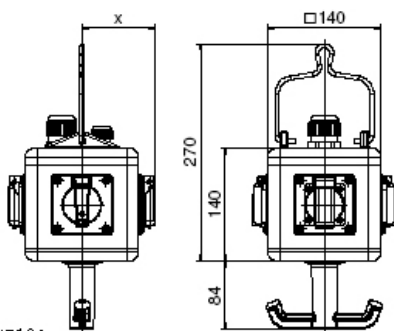

Подвесной распределитель - UNI - BLOCK, подвесной

Описание изделия	
№ арт. BALS	572231
Код EAN	4024941948272
Группа продукции	UNI - BLOCK, подвесной
Степень защиты	IP44
Цвет прибора	null, null
Высота прибора, мм	140mm
Ширина прибора, мм	140mm
Глубина прибора, мм	140mm

Логистика	
Масса одного изделия	2.746 кг / null
Тип упаковки	null
Кол-во в упаковке	1 ST
Код EAN	4024941948272
Длина	325 mm
Ширина	217 mm
Высота	210 mm
Масса	2,952 kg
Объем	13 588,4 ccm

13MB124

Depth X

Component	Angle	IP44/IP54	IP67
16A 3pol.	straight	118	122
16A 4pol.	straight	119	124
16A 5pol.	straight	122	124
32A 3/4pol.	straight	128	132
32A 5pol.	straight	132	132
16A 5pol.	angled	126	125
Domestic socket	straight	90	115
Operating window		90	