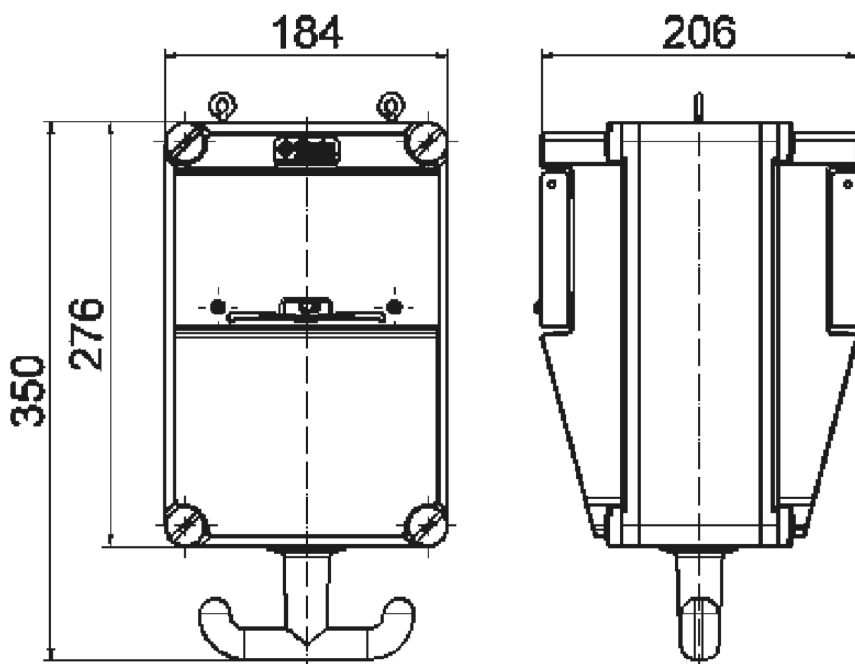

Подвесной распределитель - Подвесной распределитель

Описание изделия	
№ арт. BALS	574420
Код EAN	4024941948340
Группа продукции	Подвесной распределитель
Степень защиты	IP44
Цвет прибора	Низ корпуса серый RAL 7035, Верх корпуса серый RAL 7035
Высота прибора, мм	276mm
Ширина прибора, мм	184mm
Глубина прибора, мм	206mm

Логистика	
Масса одного изделия	4.438 кг / null
Тип упаковки	null
Кол-во в упаковке	1 ST
Код EAN	4024941948340
Длина	345 mm
Ширина	345 mm
Высота	217 mm
Масса	4,773 kg
Объем	24 276 ccm

30MB186