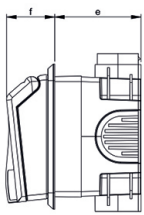

Розетка для скрытого монтажа - Размер корпуса 90x90

Описание изделия	
№ арт. BALS	71012
Код EAN	4024941222372
Группа продукции	Розетка для скрытого монтажа
Сила тока	16 A
Кол-во полюсов	3-пол.
Расположение фаз	2 фазы+PE
	250 В
Частота	Переменный ток (AC)
Степень защиты	IP44
Цвет прибора	null

Описание изделия	
Соединение	Безвинтовая клемма
Макс. поперечное сечение кабеля	2,5 мм <sup>2</sup>
Кабельный ввод	null
Высота прибора, мм	115mm
Ширина прибора, мм	105mm
Глубина прибора, мм	99mm
Размер корпуса	90x90 мм
Материал корпуса	АБС + поликарбонат
Контакты	Контакты из никелированной латуни

прочие технические характеристики	
	null, null, null

Логистика	
Масса одного изделия	0.24 кг / null
Тип упаковки	null
Кол-во в упаковке	1 ST
Код EAN	4024941222372
Длина	99 mm
Ширина	105 mm
Высота	115 mm
Масса	0,241 kg

Логистика	
Тип упаковки	null
Кол-во в упаковке	6 ST
Код EAN	4024941222686
Длина	370 mm
Ширина	218 mm
Высота	125 mm
Масса	1,613 kg
Объем	9 329,4 ccm

Ampere Poles	16 3	16 4	16 5	32 5	Schutzk. Domestic
a	90,0	90,0	90,0	90,0	90,0
b	90,0	90,0	90,0	90,0	90,0
c	92,0	92,0	92,0	92,0	92,0
d	115,0	115,0	115,0	115,0	115,0
e	64,0	64,0	64,0	64,0	64,0
f	35,0	35,0	35,0	35,0	35,0
Cond. mm <sup>2</sup> min.	1,0	1,0	1,0	2,5	1,0
Cond. mm <sup>2</sup> max.	4,0	4,0	4,0	10	2,5