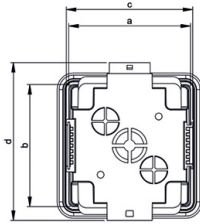

Розетка для скрытого монтажа - Размер корпуса 90x90

Описание изделия	
№ арт. BALS	71012
Код EAN	4024941222372
Группа продукции	Розетка для скрытого монтажа
Сила тока	16 A
Кол-во полюсов	3-пол.
Расположение фаз	2 фазы+PE
	250 В
Частота	Переменный ток (AC)
Степень защиты	IP44
Цвет прибора	null

Описание изделия	
Соединение	Безвинтовая клемма
Макс. поперечное сечение кабеля	2,5 мм <sup>2</sup>
Кабельный ввод	null
Высота прибора, мм	115mm
Ширина прибора, мм	105mm
Глубина прибора, мм	99mm
Размер корпуса	90x90 мм
Материал корпуса	АБС + поликарбонат
Контакты	Контакты из никелированной латуни

прочие технические характеристики	
	null, null, null

Логистика	
Масса одного изделия	0.24 кг / null
Тип упаковки	null
Кол-во в упаковке	1 ST
Код EAN	4024941222372
Длина	99 mm
Ширина	105 mm
Высота	115 mm
Масса	0,241 kg

Логистика	
Тип упаковки	null
Кол-во в упаковке	6 ST
Код EAN	4024941222686
Длина	370 mm
Ширина	218 mm
Высота	125 mm
Масса	1,613 kg
Объем	9 329,4 ccm

Ampere Poles	16 3	16 4	16 5	32 5	Schutzk. Domestic
a	90,0	90,0	90,0	90,0	90,0
b	90,0	90,0	90,0	90,0	90,0
c	92,0	92,0	92,0	92,0	92,0
d	115,0	115,0	115,0	115,0	115,0
e	64,0	64,0	64,0	64,0	64,0
f	35,0	35,0	35,0	35,0	35,0
Cond. mm <sup>2</sup> min.	1,0	1,0	1,0	2,5	1,0
Cond. mm <sup>2</sup> max.	4,0	4,0	4,0	10	2,5