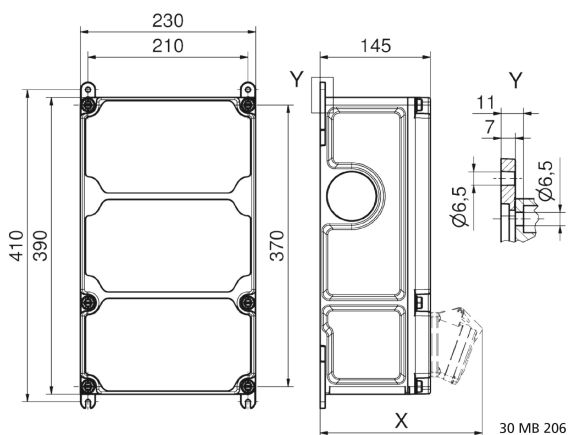

Настенный распредел. пластмасса - VARIABOX - L

| Описание изделия | |
|-----------------------|-----------------------------------|
| № арт. BALS | 890927 |
| Код EAN | 4024941939195 |
| Группа продукции | VARIABOX - L |
| Предписания, стандарт | DIN EN 61439 |
| Степень защиты | IP67 |
| Цвет прибора | null, Верх корпуса серый RAL 7035 |
| Высота прибора, мм | 390mm |
| Ширина прибора, мм | 230mm |
| Глубина прибора, мм | 145mm |

| Описание изделия | |
|---|------|
| Номинальный коэффициент одновременности (НКО) | 0.78 |
| Номин. ток (А) | 48 |

| Логистика | |
|----------------------|---------------|
| Масса одного изделия | 0.0 кг / null |
| Тип упаковки | null |
| Кол-во в упаковке | 1 ST |
| Код EAN | 4024941939195 |
| Длина | 430 mm |
| Ширина | 270 mm |
| Высота | 255 mm |
| Масса | 0,303 kg |
| Объем | 29 605,5 ccm |

Tiefenmaß/ depth X (mm)

| Bezeichnung/ with | IP44 | IP67 |
|------------------------------------|------|------|
| OTC-Klappe/ OTC operating window | 180 | 180 |
| Schutzk. Steckdose/domestic socket | 162 | 205 |
| CEE 16A 3p | 200 | 200 |
| CEE 16A 4p | 204 | 202 |
| CEE 16A 5p | 207 | 205 |
| CEE 32A 3p/4p | 211 | 213 |
| CEE 32A 5p | 213 | 214 |
| CEE 63A 3p/4p/5p | 229 | 231 |