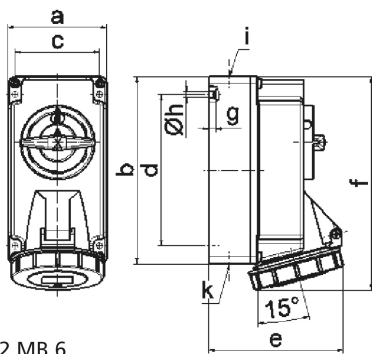

Настенная розетка с выключателем и блокировкой - Размер корпуса 170x90

Описание изделия	
№ арт. BALS	160048
Код EAN	4024941066570
Группа продукции	Настенная розетка TE с выключателем и блокировкой
Сила тока	16 A
Кол-во полюсов	3-пол.
Расположение фаз	2 фазы+PE
Положение заземляющего контакта	6 ч
	от 200 до 250 В
Частота	50 и 60 Гц

Описание изделия	
Степень защиты	IP67
Маркировочный цвет	синий
Цвет прибора	Откидная крышка синяя RAL 5015, Байон. кольцо серый RAL 7035, Низ корпуса серый RAL 7035, Верх корпуса серый RAL 7035, Перекл.рукоятка серый RAL 7035
Соединение	безвинтовые туннельные пружинные клеммы с контактом Kontex
Макс. поперечное сечение кабеля	4,0 мм <sup>2</sup>
Кабельный ввод	1xM20 сверху, 1xM25/20 снизу
Высота прибора, мм	194mm
Ширина прибора, мм	90mm
Глубина прибора, мм	109mm
Размер корпуса	170x90 мм (ВxШ)
Материал корпуса	Поликарбонат
Контакты	Контактная подложка из термостойкого материала, Контакты из никелированной латуни

прочие технические характеристики	
	1 открытый кабельный ввод сверху, 2 закрытых кабельных ввода снизу
	В положении 0 запирается на макс. 3 навесных замка с диаметром дужки до 7 мм, Низ корпуса поворачивается на 180°

Логистика	
Масса одного изделия	0.6 кг / null

Логистика	
Тип упаковки	null
Кол-во в упаковке	1 ST
Код EAN	4024941066570
Длина	205 mm
Ширина	102 mm
Высота	134 mm
Масса	0,66 kg
Объем	2 118,48 ccm

12 MB 6

Ampere Polzahl	16 3	16 4	16 5			
a	90,0	90,0	90,0			
b	170,0	170,0	170,0			
c	77,0	77,0	77,0			
d	137,5	137,5	137,5			
e	108,0	115,0	121,0			
f	191,5	191,5	191,5			
g	6,0	6,0	6,0			
h ø	5,5	5,5	5,5			
i	M20	M20	M20			
k	M20/25	M20/25	M20/25			