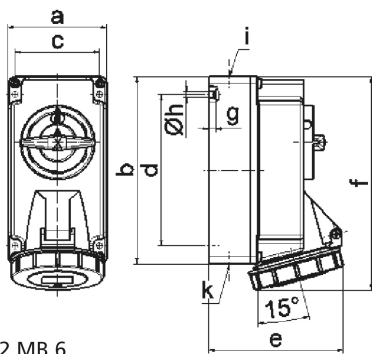

Настенная розетка с выключателем и блокировкой - Размер корпуса 170x90

Описание изделия	
№ арт. BALS	160049
Код EAN	4024941070270
Группа продукции	Настенная розетка TE с выключателем и блокировкой
Сила тока	16 A
Кол-во полюсов	4-пол.
Расположение фаз	3 фазы+PE
Положение заземляющего контакта	6 ч
	от 380 до 415 В
Частота	50 и 60 Гц

Описание изделия	
Степень защиты	IP67
Маркировочный цвет	красный
Цвет прибора	Откид. крышка красная RAL 3000, Байон. кольцо серый RAL 7035, Низ корпуса серый RAL 7035, Верх корпуса серый RAL 7035, Перекл.рукоятка серый RAL 7035
Соединение	безвинтовые туннельные пружинные клеммы с контактом Kontex
Макс. поперечное сечение кабеля	4,0 мм ²
Кабельный ввод	1xM20 сверху, 1xM25/20 снизу
Высота прибора, мм	194mm
Ширина прибора, мм	90mm
Глубина прибора, мм	115mm
Размер корпуса	170x90 мм (ВxШ)
Материал корпуса	Поликарбонат
Контакты	Контактная подложка из термостойкого материала, Контакты из никелированной латуни

прочие технические характеристики	
	1 открытый кабельный ввод сверху, 2 закрытых кабельных ввода снизу
	В положении 0 запирается на макс. 3 навесных замка с диаметром дужки до 7 мм, Низ корпуса поворачивается на 180°

Логистика	
Масса одного изделия	0.625 кг / null

Логистика	
Тип упаковки	null
Кол-во в упаковке	1 ST
Код EAN	4024941070270
Длина	205 mm
Ширина	102 mm
Высота	134 mm
Масса	0,685 kg
Объем	2 118,48 ccm

Ampere Polzahl	16 3	16 4	16 5			
a	90,0	90,0	90,0			
b	170,0	170,0	170,0			
c	77,0	77,0	77,0			
d	137,5	137,5	137,5			
e	108,0	115,0	121,0			
f	191,5	191,5	191,5			
g	6,0	6,0	6,0			
h ø	5,5	5,5	5,5			
i	M20	M20	M20			
k	M20/25	M20/25	M20/25			