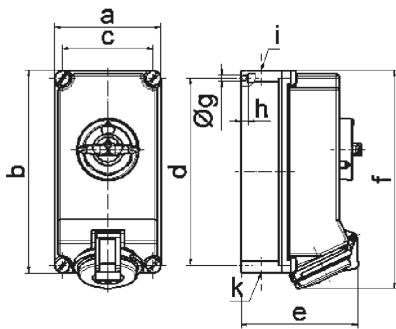

Настенная розетка с выключателем и блокировкой - Размер корпуса 225x118

Описание изделия	
№ арт. BALS	16039
Код EAN	4024941160391
Группа продукции	Настенная розетка TE с выключателем и блокировкой
Сила тока	16 A
Кол-во полюсов	5-пол.
Расположение фаз	3 фазы+N+PE
Положение заземляющего контакта	6 ч
	от 200/346 до 240/415 В
Частота	50 и 60 Гц

Описание изделия	
Степень защиты	IP44
Маркировочный цвет	красный
Цвет прибора	Откид. крышка красная RAL 3000, Винты корпуса серый RAL 7035, Низ корпуса серый RAL 7035, Верх корпуса серый RAL 7035, Перекл.рукоятка серый RAL 7035
Соединение	безвинтовые туннельные пружинные клеммы с контактом Kontex
Макс. поперечное сечение кабеля	4,0 мм ²
Кабельный ввод	2xM25 сверху, 2xM25 снизу
Высота прибора, мм	243mm
Ширина прибора, мм	118mm
Глубина прибора, мм	137mm
Размер корпуса	225x118 мм (ВxШ)
Материал корпуса	Поликарбонат
Контакты	Контактная подложка из термостойкого материала, Контакты из никелированной латуни

прочие технические характеристики	
	1 открытый кабельный ввод сверху, 1 закрытый кабельный ввод сверху, 2 закрытых кабельных ввода снизу
	В положении 0 запирается на макс. 3 навесных замка с диаметром дужки до 7 мм

Логистика	
Масса одного изделия	0.985 кг / null

Логистика	
Тип упаковки	null
Кол-во в упаковке	1 ST
Код EAN	4024941160391
Длина	275 mm
Ширина	175 mm
Высота	137 mm
Масса	1,11 kg
Объем	5 737,5 ccm

Ampere Polzahl	16 4	16 5	32 3	32 4	32 5
a	118,0	118,0	118,0	118,0	118,0
b	225,0	225,0	225,0	225,0	225,0
c	101,0	101,0	101,0	101,0	101,0
d	208,0	208,0	208,0	208,0	208,0
e	126,0	134,0	137,0	137,0	144,0
f	242,0	242,0	251,0	251,0	251,0
g \varnothing	6,5	6,5	6,5	6,5	6,5
h	8,0	8,0	8,0	8,0	8,0
i	2 x M25	2 x M25	2 x M25	2 x M25	2 x M25
k	2 x M25	2 x M25	2 x M25	2 x M25	2 x M25