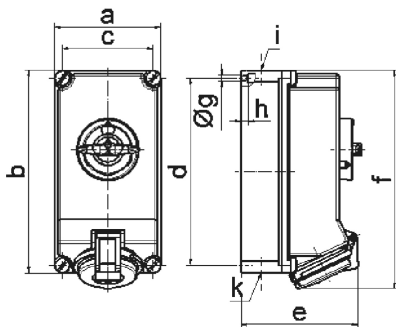

Настенная розетка с выключателем и блокировкой - Размер корпуса 225x118

Описание изделия	
№ арт. BALS	16043
Код EAN	4024941160438
Группа продукции	Настенная розетка TE с выключателем и блокировкой
Сила тока	32 A
Кол-во полюсов	5-пол.
Расположение фаз	3 фазы+N+PE
Положение заземляющего контакта	6 ч
	от 200/346 до 240/415 В
Частота	50 и 60 Гц

Описание изделия	
Степень защиты	IP44
Маркировочный цвет	красный
Цвет прибора	Откид. крышка красная RAL 3000, Винты корпуса серый RAL 7035, Низ корпуса серый RAL 7035, Верх корпуса серый RAL 7035, Перекл.рукоятка серый RAL 7035
Соединение	безвинтовые туннельные пружинные клеммы с контактом Kontex
Макс. поперечное сечение кабеля	10,0 мм <sup>2</sup>
Кабельный ввод	2xM25 сверху, 2xM25 снизу
Высота прибора, мм	251mm
Ширина прибора, мм	118mm
Глубина прибора, мм	144mm
Размер корпуса	225x118 мм (ВxШ)
Материал корпуса	Поликарбонат
Контакты	Контактная подложка из термостойкого материала, Контакты из никелированной латуни

прочие технические характеристики	
	1 открытый кабельный ввод сверху, 1 закрытый кабельный ввод сверху, 2 закрытых кабельных ввода снизу
	В положении 0 запирается на макс. 3 навесных замка с диаметром дужки до 7 мм

Логистика	
Масса одного изделия	1.24 кг / null

Логистика	
Тип упаковки	null
Кол-во в упаковке	1 ST
Код EAN	4024941160438
Длина	275 mm
Ширина	175 mm
Высота	137 mm
Масса	1,365 kg
Объем	5 737,5 ccm

Ampere Polzahl	16 4	16 5	32 3	32 4	32 5
a	118,0	118,0	118,0	118,0	118,0
b	225,0	225,0	225,0	225,0	225,0
c	101,0	101,0	101,0	101,0	101,0
d	208,0	208,0	208,0	208,0	208,0
e	126,0	134,0	137,0	137,0	144,0
f	242,0	242,0	251,0	251,0	251,0
g ø	6,5	6,5	6,5	6,5	6,5
h	8,0	8,0	8,0	8,0	8,0
i	2 x M25	2 x M25	2 x M25	2 x M25	2 x M25
k	2 x M25	2 x M25	2 x M25	2 x M25	2 x M25