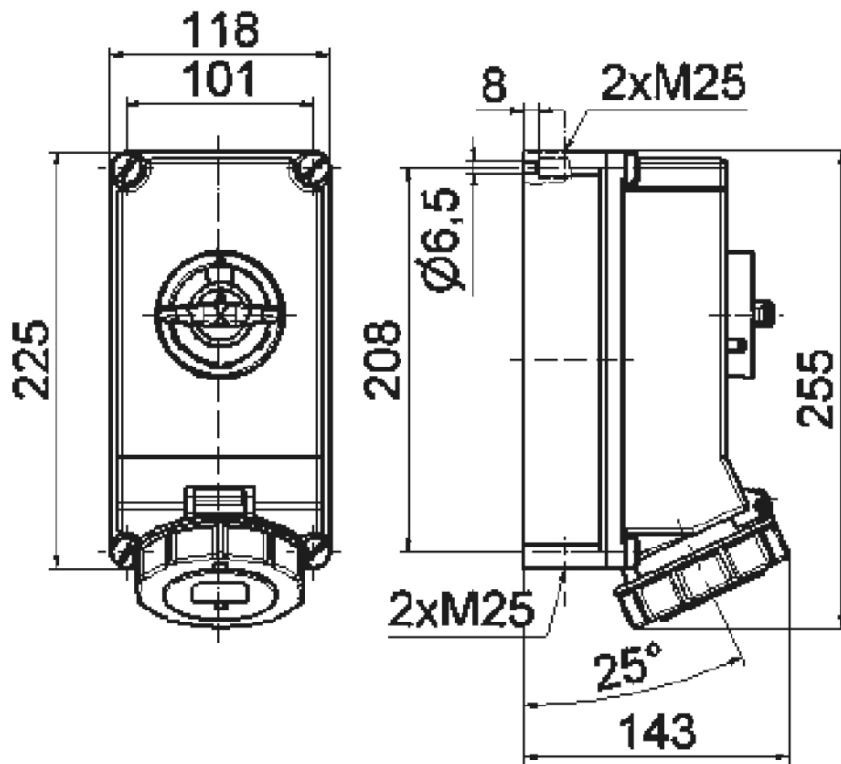

Настенная розетка с выключателем и блокировкой - для контейнера, размер корпуса 225x118

Описание изделия	
№ арт. BALS	16050
Код EAN	4024941160506
Группа продукции	Настенная розетка TE с выключателем и блокировкой
Сила тока	32 A
Кол-во полюсов	4-пол.
Расположение фаз	3 фазы+PE
Положение заземляющего контакта	3 ч
	380 В (50 Гц) и 440 В (60 Гц) (только рефрижераторные контейнеры)
Частота	50 и 60 Гц

Описание изделия	
Степень защиты	IP67
Маркировочный цвет	красный
Цвет прибора	Откид. крышка красная RAL 3000, Байон. кольцо серый RAL 7035, Винты корпуса серый RAL 7035, Низ корпуса серый RAL 7035, Верх корпуса серый RAL 7035, Перекл.рукоятка серый RAL 7035
Соединение	безвинтовые туннельные пружинные клеммы с контактом Kontex
Макс. поперечное сечение кабеля	10,0 мм ²
Кабельный ввод	2xM25 сверху, 2xM25 снизу
Высота прибора, мм	260mm
Ширина прибора, мм	118mm
Глубина прибора, мм	144mm
Размер корпуса	225x118 мм (ВxШ)
Материал корпуса	Поликарбонат
Контакты	Контактная подложка из термостойкого материала, Контакты из никелированной латуни

прочие технические характеристики	
	1 открытый кабельный ввод сверху, 1 закрытый кабельный ввод сверху, 2 закрытых кабельных ввода снизу
	В положении 0 запирается на макс. 3 навесных замка с диаметром дужки до 7 мм

Логистика	
Масса одного изделия	1.24 кг / null

Логистика	
Тип упаковки	null
Кол-во в упаковке	1 ST
Код EAN	4024941160506
Длина	275 mm
Ширина	175 mm
Высота	137 mm
Масса	1,365 kg
Объем	5 737,5 ccm

12 MB 27