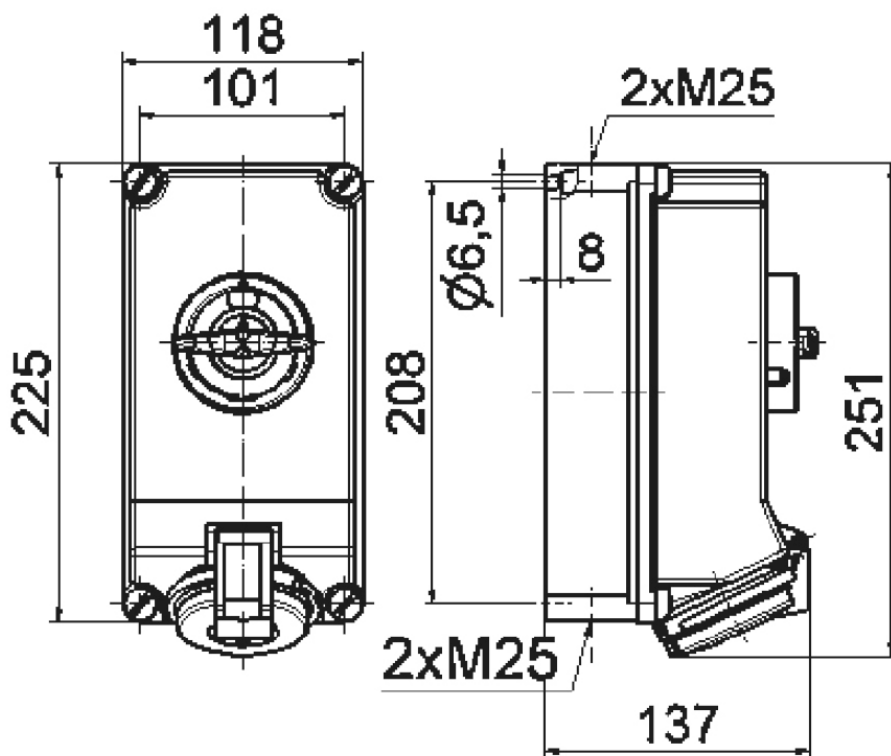

Настенная розетка пост. тока с выключателем и блокировкой - Размер корпуса 225x118

Описание изделия	
№ арт. BALS	16450
Код EAN	4024941164504
Группа продукции	Настенная розетка с выключателем и блокировкой
Сила тока	32 A
Кол-во полюсов	3-пол.
Расположение фаз	2 фазы+PE
Положение заземляющего контакта	3 ч
	от 50 до 250 В включительно
Частота	Постоянный ток (DC)

Описание изделия	
Степень защиты	IP44
Маркировочный цвет	серый
Цвет прибора	Откидная крышка серая RAL 7035, Винты корпуса серый RAL 7035, Низ корпуса серый RAL 7035, Верх корпуса серый RAL 7035, Перекл.рукоятка серый RAL 7035
Соединение	безвинтовые туннельные пружинные клеммы с контактом Kontex
Макс. поперечное сечение кабеля	10,0 мм ²
Кабельный ввод	2xM25 сверху, 2xM25 снизу
Высота прибора, мм	251mm
Ширина прибора, мм	118mm
Глубина прибора, мм	137mm
Размер корпуса	225x118 мм (ВxШ)
Материал корпуса	Поликарбонат
Контакты	Контактная подложка из термостойкого материала, Контакты из никелированной латуни

прочие технические характеристики	
	1 открытый кабельный ввод сверху, 1 закрытый кабельный ввод сверху, 2 закрытых кабельных ввода снизу
	В положении 0 запирается на макс. 3 навесных замка с диаметром дужки до 7 мм

Логистика	
Масса одного изделия	1.18 кг / null

Логистика	
Тип упаковки	null
Кол-во в упаковке	1 ST
Код EAN	4024941164504
Длина	275 mm
Ширина	175 mm
Высота	137 mm
Масса	1,305 kg
Объем	5 737,5 ccm

12 MB 28