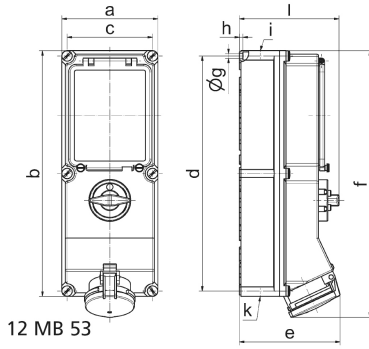

Настенная розетка с выключателем и предохранителем - с цоколем предохранителя D02 и УДТ, размер корпуса 460x180

Описание изделия	
№ арт. BALS	17305
Код EAN	4024941173056
Группа продукции	Настенная розетка с выключателем и предохранителем
Сила тока	63 А
Кол-во полюсов	4-пол.
Расположение фаз	3 фазы+РЕ
Положение заземляющего контакта	6 ч
	от 380 до 415 В
Частота	50 и 60 Гц

Описание изделия	
Степень защиты	IP44
Маркировочный цвет	красный
Цвет прибора	Окно управления дымчатый топаз, Откид. крышка красная RAL 3000, Винты корпуса серый RAL 7035, Низ корпуса серый RAL 7035, Верх корпуса серый RAL 7035, Перекл.рукоятка серый RAL 7035
Соединение	Винтовые столбчатые клеммы с контактом Kontex
Макс. поперечное сечение кабеля	25,0 мм ²
Кабельный ввод	1xM40 сверху, 1xM40/M32 снизу
Высота прибора, мм	500mm
Ширина прибора, мм	180mm
Глубина прибора, мм	191mm
Размер корпуса	460x180 мм (ВxШ)
Материал корпуса	Поликарбонат
Контакты	Контактная подложка из термостойкого материала, Контакты из никелированной латуни

прочие технические характеристики	
	1 открытый кабельный ввод сверху, 2 открытых кабельных ввода снизу
	В положении 0 запирается на макс. 4 навесных замка с диаметром дужки до 7 мм
	Под окном управления расположен цоколь предохранителя D02 3-пол., Со встроенным УДТ 63/0,03 А 4-пол.