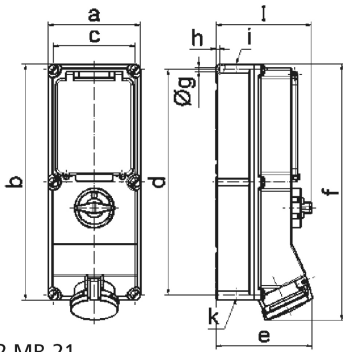

Настенная розетка с выключателем, блокировкой и предохранителем, хим. стойкость - с лин. защ. автоматом С и УДТ, размер корпуса 365x134

| Описание изделия | |
|---------------------------------|--|
| № арт. BALS | 17638 |
| Код EAN | 4024941176385 |
| Группа продукции | Настенная розетка TE с выключателем, блокировкой и предохранителем |
| Сила тока | 32 А |
| Кол-во полюсов | 5-пол. |
| Расположение фаз | 3 фазы+N+PE |
| Положение заземляющего контакта | 6 ч |
| | от 200/346 до 240/415 В |
| Частота | 50 и 60 Гц |

| Описание изделия | |
|---------------------------------|---|
| Степень защиты | IP44 |
| Маркировочный цвет | красный |
| Цвет прибора | Верх корпуса светло-бежевый, Откид. крышка красная RAL 3000, Низ корпуса светло-бежевый, Окно управления светло-беж., Переключ.рукоятка светло-беж., Винты корпуса светло-бежевый |
| Соединение | безвинтовые туннельные пружинные клеммы с контактом Kontex |
| Макс. поперечное сечение кабеля | 10,0 мм ² |
| Кабельный ввод | 1xM40/M32 верх, 1xM40/M32 низ |
| Высота прибора, мм | 391mm |
| Ширина прибора, мм | 134mm |
| Глубина прибора, мм | 153mm |
| Размер корпуса | 365x134 мм (ВxШ) |
| Материал корпуса | Поликарбонат - Полиэтилентерефталат светло-бежевый |
| Контакты | Контактная подложка из термостойкого материала, Контакты из никелированной латуни |

| прочие технические характеристики | |
|-----------------------------------|---|
| | 2 открытых кабельных ввода сверху, 2 открытых кабельных ввода снизу |
| | В положении 0 запирается на макс. 3 навесных замка с диаметром дужки до 7 мм |
| | Со встроенным УДТ 40/0,03 А 4-пол., Со встроенным линейным защитным автоматом С, 3-пол. |