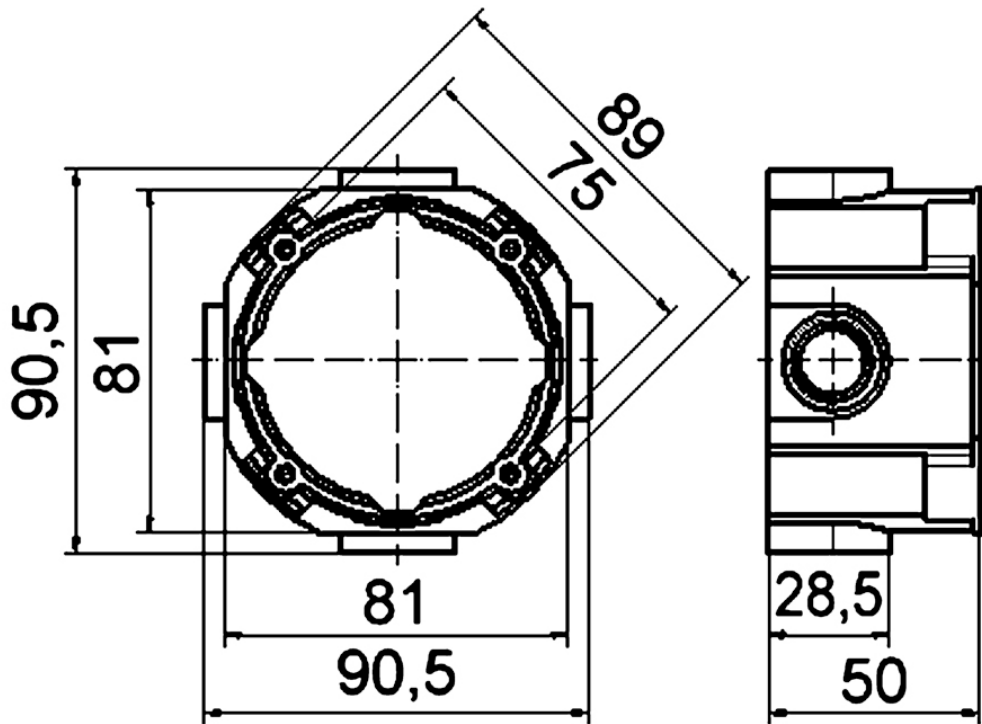

Комплект. панельных розеток

Описание изделия	
№ арт. BALS	180
Код EAN	4024941001809
Группа продукции	Стенная коробка
Маркировочный цвет	серый
Цвет прибора	Корпус серый RAL 7035
Высота прибора, мм	89mm
Ширина прибора, мм	89mm
Глубина прибора, мм	50mm
Материал корпуса	Поликарбонат

прочие технические характеристики	
	Стенная коробка для панельных розеток бытового типа

Логистика	
Масса одного изделия	0.054 кг / null
Тип упаковки	null
Кол-во в упаковке	1 ST
Код EAN	4024941001809
Длина	50 mm
Ширина	89 mm
Высота	89 mm
Масса	0,055 kg
Объем	396,05 ccm
Тип упаковки	null
Кол-во в упаковке	10 ST
Код EAN	4024941959681
Длина	275 mm
Ширина	175 mm
Высота	137 mm
Масса	0,665 kg
Объем	5 737,5 ccm