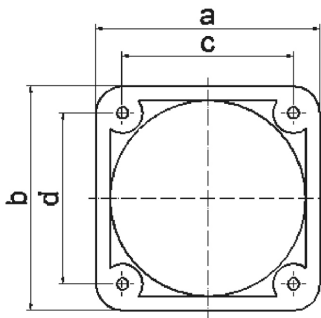

Комплект. панельных розеток - Крепление 38x38 мм

Описание изделия	
№ арт. BALS	1843
Код EAN	4024941018432
Группа продукции	Монтажная рама
Маркировочный цвет	серый
Высота прибора, мм	50mm
Ширина прибора, мм	50mm
Глубина прибора, мм	13mm
Вертик. размер фланца, мм	50mm
Гориз. размер фланца, мм	50mm
Вертик. расстояние между отверстиями, мм	38mm

Описание изделия	
Гориз. расстояние между отверстиями, мм	38mm
Материал корпуса	Полиамид

Логистика	
Масса одного изделия	7.1 null / null
Тип упаковки	null
Кол-во в упаковке	1 ST
Код EAN	4024941018432
Длина	13 mm
Ширина	50 mm
Высота	50 mm
Масса	8,1 g
Объем	32,5 ccm
Тип упаковки	null
Кол-во в упаковке	100 ST
Код EAN	4024941326940
Длина	275 mm
Ширина	175 mm
Высота	137 mm
Масса	835 g
Объем	5 737,5 ccm