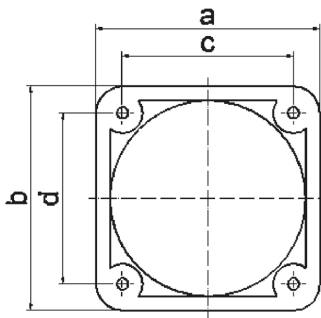

Комплект. панельных розеток - Крепление 47x47 мм

Описание изделия	
№ арт. BALS	1848
Код EAN	4024941018487
Группа продукции	Монтажная рама
Маркировочный цвет	серый
Высота прибора, мм	66mm
Ширина прибора, мм	57mm
Глубина прибора, мм	10mm
Вертик. расстояние между отверстиями, мм	47mm
Гориз. расстояние между отверстиями, мм	47mm
Материал корпуса	Полиамид

Логистика	
Масса одного изделия	0.016 кг / null
Тип упаковки	null
Кол-во в упаковке	1 ST
Код EAN	4024941018487
Длина	10 mm
Ширина	57 mm
Высота	66 mm
Масса	0,017 kg
Объем	37,62 ccm
Тип упаковки	null
Кол-во в упаковке	100 ST
Код EAN	4024941326964
Длина	275 mm
Ширина	175 mm
Высота	137 mm
Масса	1,725 kg
Объем	5 737,5 ccm