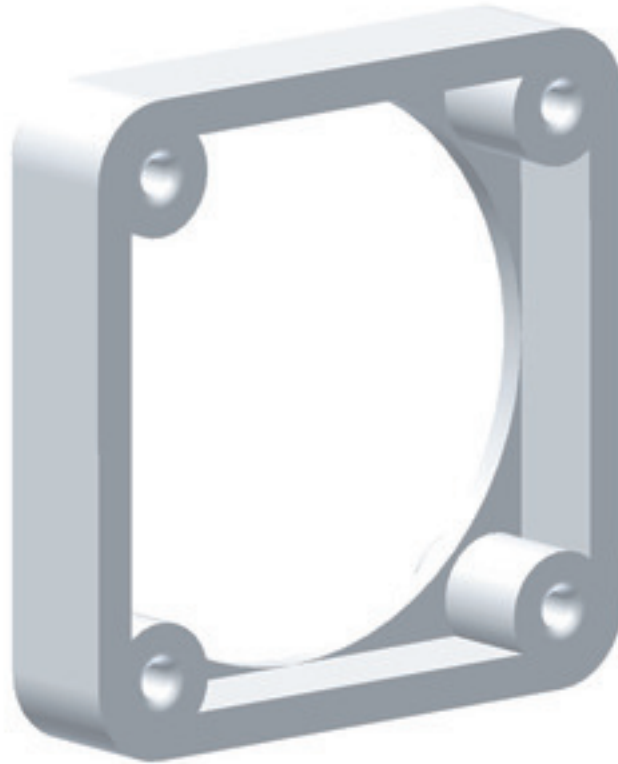

Комплект. панельных розеток - Крепление 60x52 мм

Описание изделия	
№ арт. BALS	1851
Код EAN	4024941018517
Группа продукции	Монтажная рама
Маркировочный цвет	серый
Высота прибора, мм	70mm
Ширина прибора, мм	62mm
Глубина прибора, мм	10mm
Вертик. размер фланца, мм	62mm
Гориз. размер фланца, мм	70mm
Вертик. расстояние между отверстиями, мм	52mm

Описание изделия	
Гориз. расстояние между отверстиями, мм	60mm
Материал корпуса	Полиамид

Логистика	
Масса одного изделия	0.017 кг / null
Тип упаковки	null
Кол-во в упаковке	1 ST
Код EAN	4024941018517
Длина	10 mm
Ширина	62 mm
Высота	70 mm
Масса	0,018 kg
Объем	43,4 ccm
Тип упаковки	null
Кол-во в упаковке	100 ST
Код EAN	4024941327022
Длина	275 mm
Ширина	175 mm
Высота	137 mm
Масса	1,825 kg
Объем	5 737,5 ccm