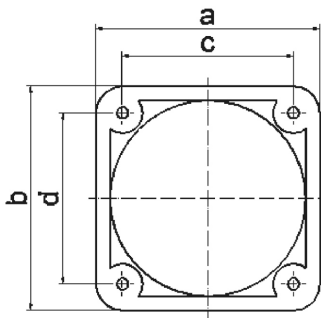

Комплект. панельных розеток - Крепление 60x52 мм

Описание изделия	
№ арт. BALS	1851
Код EAN	4024941018517
Группа продукции	Монтажная рама
Маркировочный цвет	серый
Высота прибора, мм	70mm
Ширина прибора, мм	62mm
Глубина прибора, мм	10mm
Вертик. размер фланца, мм	62mm
Гориз. размер фланца, мм	70mm
Вертик. расстояние между отверстиями, мм	52mm

Описание изделия	
Гориз. расстояние между отверстиями, мм	60mm
Материал корпуса	Полиамид

Логистика	
Масса одного изделия	0.017 кг / null
Тип упаковки	null
Кол-во в упаковке	1 ST
Код EAN	4024941018517
Длина	10 mm
Ширина	62 mm
Высота	70 mm
Масса	0,018 kg
Объем	43,4 ccm
Тип упаковки	null
Кол-во в упаковке	100 ST
Код EAN	4024941327022
Длина	275 mm
Ширина	175 mm
Высота	137 mm
Масса	1,825 kg
Объем	5 737,5 ccm