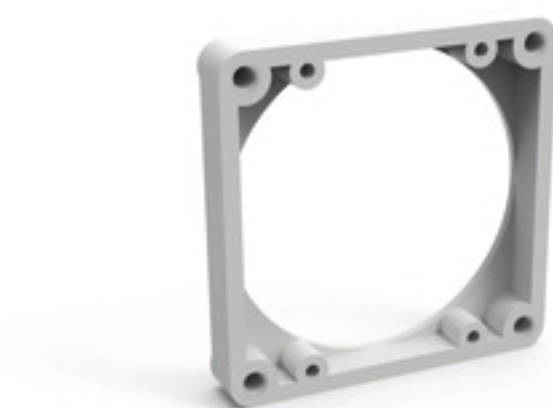

Комплект. панельных розеток - Крепление 60x60 мм

Описание изделия	
№ арт. BALS	187
Код EAN	4024941001878
Группа продукции	Монтажная рама
Маркировочный цвет	серый
Высота прибора, мм	70mm
Ширина прибора, мм	70mm
Глубина прибора, мм	12mm
Вертик. размер фланца, мм	70mm
Гориз. размер фланца, мм	70mm
Вертик. расстояние между отверстиями, мм	60mm

Описание изделия	
Гориз. расстояние между отверстиями, мм	60mm
Материал корпуса	Полиамид

Логистика	
Масса одного изделия	0.014 кг / null
Тип упаковки	null
Кол-во в упаковке	1 ST
Код EAN	4024941001878
Длина	12 mm
Ширина	70 mm
Высота	70 mm
Масса	0,015 kg
Объем	58,8 ccm
Тип упаковки	null
Кол-во в упаковке	100 ST
Код EAN	4024941326988
Длина	275 mm
Ширина	175 mm
Высота	137 mm
Масса	1,525 kg
Объем	5 737,5 ccm