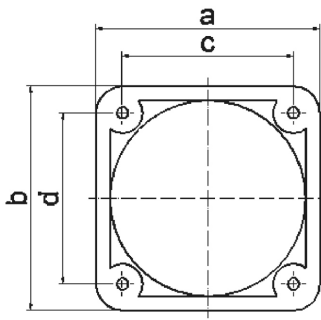

Комплект. панельных розеток - Крепление 70x70 мм

Описание изделия	
№ арт. BALS	189
Код EAN	4024941001892
Группа продукции	Монтажная рама
Маркировочный цвет	серый
Высота прибора, мм	80mm
Ширина прибора, мм	80mm
Глубина прибора, мм	13mm
Вертик. размер фланца, мм	80mm
Гориз. размер фланца, мм	80mm
Вертик. расстояние между отверстиями, мм	70mm

Описание изделия	
Гориз. расстояние между отверстиями, мм	70mm
Материал корпуса	Полиамид

Логистика	
Масса одного изделия	0.017 кг / null
Тип упаковки	null
Кол-во в упаковке	1 ST
Код EAN	4024941001892
Длина	13 mm
Ширина	80 mm
Высота	80 mm
Масса	0,018 kg
Объем	83,2 ccm
Тип упаковки	null
Кол-во в упаковке	100 ST
Код EAN	4024941326995
Длина	275 mm
Ширина	175 mm
Высота	137 mm
Масса	1,825 kg
Объем	5 737,5 ccm