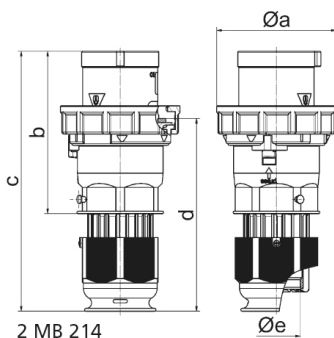

Вилка черная для сценического оборудования - для театра и сцен.обор.

Описание изделия	
№ арт. BALS	210711
Код EAN	4024941142649
Группа продукции	Вилка TE
Сила тока	125 A
Кол-во полюсов	5-пол.
Расположение фаз	3 фазы+N+PE
Положение заземляющего контакта	6 ч
	от 200/346 до 240/415 В
Частота	50 и 60 Гц
Степень защиты	IP67

Описание изделия	
Маркировочный цвет	красный
Цвет прибора	Буртик черный RAL 9005, Рабочий ползунок черный RAL 9005, Байонетное кольцо черный RAL 9005, Крышка корпуса черный RAL 9005, Кабельный ввод черный RAL 9005
Соединение	Винтовые столбчатые клеммы
Макс. поперечное сечение кабеля	50,0 мм <sup>2</sup>
Кабельный ввод	null
Высота прибора, мм	273mm
Ширина прибора, мм	126mm
Глубина прибора, мм	126mm
Материал корпуса	Полиамид
Контакты	Контактная подложка из термостойкого материала, Контакты из никелированной латуни

прочие технические характеристики	
	Для кабеля диаметром от 26 до 50 мм, Части корпуса соединяются без применения винтов и фиксируются с помощью защелки. Возможно вскрытие корпуса с помощью отвертки., Резьбовой кабельный ввод MULTI-GRIP TE, встроенная защита от натяжения, дополн. сливные отверстия и стопорный винт

Логистика	
Масса одного изделия	1.235 кг / null
Тип упаковки	null
Кол-во в упаковке	1 ST

Логистика	
Код EAN	4024941142649
Длина	126 mm
Ширина	126 mm
Высота	273 mm
Масса	1,236 kg
Объем	4 334,148 ccm
Тип упаковки	null
Кол-во в упаковке	5 ST
Код EAN	4024941840484
Длина	345 mm
Ширина	345 mm
Высота	217 mm
Масса	6,51 kg
Объем	24 276 ccm