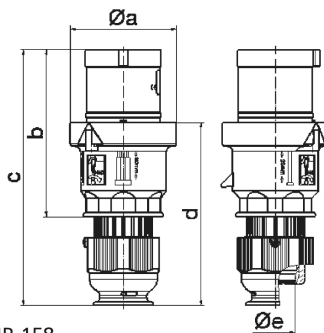

Вилка черная для сценического оборудования - для театра и сцен.обор.

Описание изделия	
№ арт. BALS	210735
Код EAN	4024941142069
Группа продукции	Вилка TE
Сила тока	63 A
Кол-во полюсов	3-пол.
Расположение фаз	2 фазы+PE
Положение заземляющего контакта	6 ч
	от 200 до 250 В
Частота	50 и 60 Гц
Степень защиты	IP44

Описание изделия	
Маркировочный цвет	синий
Цвет прибора	Буртик черный RAL 9005, Рабочий ползунок черный RAL 9005, Крышка корпуса черный RAL 9005, Кабельный ввод черный RAL 9005
Соединение	Винтовые столбчатые клеммы
Макс. поперечное сечение кабеля	16,0 мм ²
Кабельный ввод	null
Высота прибора, мм	234mm
Ширина прибора, мм	97mm
Глубина прибора, мм	98mm
Материал корпуса	Полиамид
Контакты	Контактная подложка из термостойкого материала, Контакты из никелированной латуни

прочие технические характеристики	
	Для кабеля диаметром от 16 до 36 мм, Части корпуса соединяются без применения винтов и фиксируются с помощью защелки. Возможно вскрытие корпуса с помощью отвертки., Резьбовой кабельный ввод MULTI-GRIP TE, встроенная защита от натяжения, дополн. сливные отверстия и стопорный винт

Логистика	
Масса одного изделия	0.535 кг / null
Тип упаковки	null
Кол-во в упаковке	1 ST
Код EAN	4024941142069

Логистика	
Длина	98 mm
Ширина	97 mm
Высота	234 mm
Масса	0,536 kg
Объем	2 224,404 ccm
Тип упаковки	null
Кол-во в упаковке	5 ST
Код EAN	4024941840453
Длина	325 mm
Ширина	217 mm
Высота	210 mm
Масса	2,881 kg
Объем	13 588,4 ccm