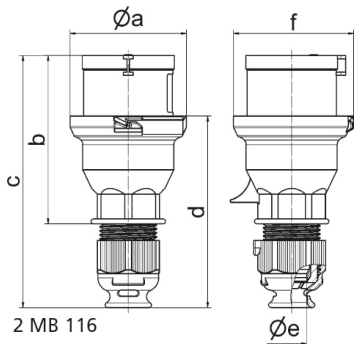

Вилка черная для сценического оборудования - для театра и сцен.обор.

Описание изделия	
№ арт. BALS	210747
Код EAN	4024941142700
Группа продукции	Вилка QUICK-CONNECT
Сила тока	32 A
Кол-во полюсов	4-пол.
Расположение фаз	3 фазы+PE
Положение заземляющего контакта	6 ч
	от 380 до 415 В
Частота	50 и 60 Гц
Степень защиты	IP44

Описание изделия	
Маркировочный цвет	красный
Цвет прибора	Буртик черный RAL 9005, Крышка корпуса черный RAL 9005, Кабельный ввод черный RAL 9005
Соединение	безвинтовые туннельные пружинные клеммы
Макс. поперечное сечение кабеля	6,0 мм ²
Кабельный ввод	null
Высота прибора, мм	176mm
Ширина прибора, мм	79mm
Глубина прибора, мм	83mm
Материал корпуса	Полиамид
Контакты	Контактная подложка из полиамида, Контакты из никелированной латуни

прочие технические характеристики	
	Резьбовой кабельный ввод MULTI-GRIP, встроенная защита от натяжения, Части корпуса соединяются без применения винтов и фиксируются с помощью защелки. Возможно вскрытие корпуса с помощью отвертки., Для кабеля диаметром от 11 до 23 мм

Логистика	
Масса одного изделия	0.22 кг / null
Тип упаковки	null
Кол-во в упаковке	10 ST
Код EAN	4024941840439

Логистика	
Длина	295 mm
Ширина	185 mm
Высота	215 mm
Масса	2,364 kg
Объем	9 975 ccm

Ampere	16	16	16	32	32	32	
Polzahl	3	4	5/7	3	4	5/7	
a ø	53,0	60,0	66,0	74,5	74,5	74,5	
b	93,5	100,5	103,0	121,0	121,0	121,5	
c	144,0	151,0	152,0	184,0	184,0	184,5	
d	107,5	114,5	115,5	138,0	138,0	138,5	
e ø	18,0	18,0	18,0	23,0	23,0	23,0	
f	57,5	64,5	70,5	78,0	78,0	80,0	
Leiter mm ² min	1	1	1	2,5	2,5	2,5	
Leiter mm ² max	2,5	2,5	2,5	6	6	6	