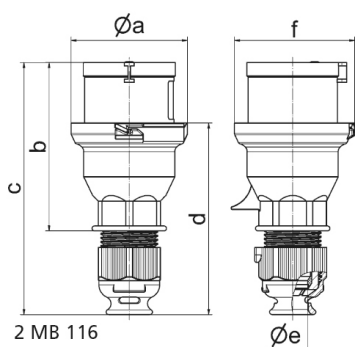

Вилка черная для сценического оборудования - для театра и сцен.обор.

Описание изделия	
№ арт. BALS	210788
Код EAN	4024941145718
Группа продукции	Вилка QUICK-CONNECT
Сила тока	32 A
Кол-во полюсов	3-пол.
Расположение фаз	2 фазы+PE
Положение заземляющего контакта	6 ч
	от 200 до 250 В
Частота	50 и 60 Гц
Степень защиты	IP44

Описание изделия	
Маркировочный цвет	синий
Цвет прибора	Буртик черный RAL 9005, Крышка корпуса черный RAL 9005, Кабельный ввод черный RAL 9005
Соединение	безвинтовые туннельные пружинные клеммы
Макс. поперечное сечение кабеля	6,0 мм ²
Кабельный ввод	null
Высота прибора, мм	176mm
Ширина прибора, мм	79mm
Глубина прибора, мм	83mm
Материал корпуса	Полиамид
Контакты	Контактная подложка из полиамида, Контакты из никелированной латуни

прочие технические характеристики	
	Резьбовой кабельный ввод MULTI-GRIP, встроенная защита от натяжения, Части корпуса соединяются без применения винтов и фиксируются с помощью защелки. Возможно вскрытие корпуса с помощью отвертки., Для кабеля диаметром от 11 до 23 мм

Логистика	
Масса одного изделия	0.222 кг / null
Тип упаковки	null
Кол-во в упаковке	1 ST
Код EAN	4024941145718

Логистика	
Длина	83 mm
Ширина	79 mm
Высота	176 mm
Масса	0,223 kg
Объем	1 154,032 ccm
Тип упаковки	null
Кол-во в упаковке	10 ST
Код EAN	4024941840408
Длина	258 mm
Ширина	183 mm
Высота	212 mm
Масса	2,372 kg
Объем	8 750 ccm