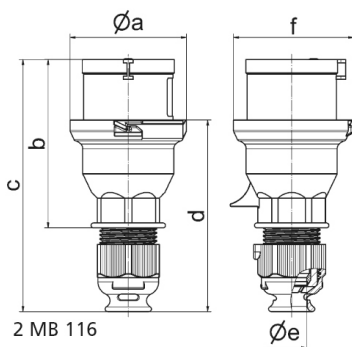

Вилка черная для сценического оборудования - для театра и сцен.обор.

Описание изделия	
№ арт. BALS	210791
Код EAN	4024941145732
Группа продукции	Вилка QUICK-CONNECT
Сила тока	32 А
Кол-во полюсов	5-пол.
Расположение фаз	3 фазы+N+PE
Положение заземляющего контакта	6 ч
	от 200/346 до 240/415 В
Частота	50 и 60 Гц
Степень защиты	IP44

Описание изделия	
Маркировочный цвет	красный
Цвет прибора	Буртик черный RAL 9005, Крышка корпуса черный RAL 9005, Кабельный ввод черный RAL 9005
Соединение	безвинтовые туннельные пружинные клеммы
Макс. поперечное сечение кабеля	6,0 мм <sup>2</sup>
Кабельный ввод	null
Высота прибора, мм	179mm
Ширина прибора, мм	92mm
Глубина прибора, мм	88mm
Материал корпуса	Полиамид
Контакты	Контактная подложка из полиамида, Контакты из никелированной латуни

прочие технические характеристики	
	Резьбовой кабельный ввод MULTI-GRIP, встроенная защита от натяжения, Для кабеля диаметром от 11 до 23 мм, Части корпуса соединяются без применения винтов и фиксируются с помощью защелки. Возможно вскрытие корпуса с помощью отвертки.

Логистика	
Масса одного изделия	0.264 кг / null
Тип упаковки	null
Кол-во в упаковке	1 ST
Код EAN	4024941145732

Логистика	
Длина	88 mm
Ширина	92 mm
Высота	179 mm
Масса	0,265 kg
Объем	1 449,184 ccm
Тип упаковки	null
Кол-во в упаковке	10 ST
Код EAN	4024941840446
Длина	295 mm
Ширина	185 mm
Высота	215 mm
Масса	2,804 kg
Объем	9 975 ccm