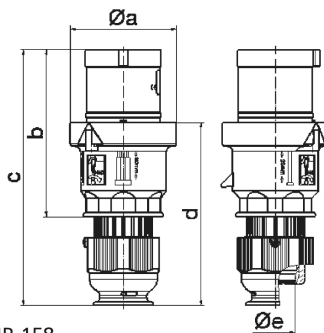

Вилка черная для сценического оборудования - для театра и сцен.обор.

Описание изделия	
№ арт. BALS	210792
Код EAN	4024941145770
Группа продукции	Вилка TE
Сила тока	63 А
Кол-во полюсов	5-пол.
Расположение фаз	3 фазы+N+PE
Положение заземляющего контакта	6 ч
	от 200/346 до 240/415 В
Частота	50 и 60 Гц
Степень защиты	IP44

Описание изделия	
Маркировочный цвет	красный
Цвет прибора	Буртик черный RAL 9005, Рабочий ползунок черный RAL 9005, Крышка корпуса черный RAL 9005, Кабельный ввод черный RAL 9005
Соединение	Винтовые столбчатые клеммы
Макс. поперечное сечение кабеля	16,0 мм ²
Кабельный ввод	null
Высота прибора, мм	234mm
Ширина прибора, мм	97mm
Глубина прибора, мм	98mm
Материал корпуса	Полиамид
Контакты	Контактная подложка из термостойкого материала, Контакты из никелированной латуни

прочие технические характеристики	
	Для кабеля диаметром от 16 до 36 мм, Части корпуса соединяются без применения винтов и фиксируются с помощью защелки. Возможно вскрытие корпуса с помощью отвертки., Резьбовой кабельный ввод MULTI-GRIP TE, встроенная защита от натяжения, дополн. сливные отверстия и стопорный винт

Логистика	
Масса одного изделия	0.65 кг / null
Тип упаковки	null
Кол-во в упаковке	1 ST
Код EAN	4024941145770

Логистика	
Длина	98 mm
Ширина	97 mm
Высота	234 mm
Масса	0,651 kg
Объем	2 224,404 ccm
Тип упаковки	null
Кол-во в упаковке	5 ST
Код EAN	4024941840477
Длина	325 mm
Ширина	217 mm
Высота	210 mm
Масса	3,456 kg
Объем	13 588,4 ccm