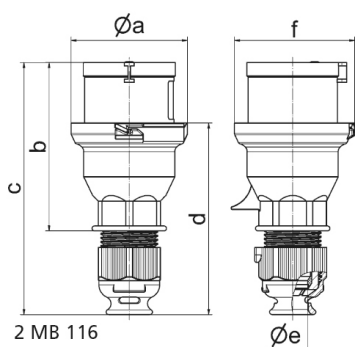

Вилка черная для сценического оборудования - для театра и сцен.обор.

Описание изделия	
№ арт. BALS	210916
Код EAN	4024941950701
Группа продукции	Вилка QUICK-CONNECT
Сила тока	16 A
Кол-во полюсов	4-пол.
Расположение фаз	3 фазы+PE
Положение заземляющего контакта	6 ч
	от 380 до 415 В
Частота	50 и 60 Гц
Степень защиты	IP44

Описание изделия	
Маркировочный цвет	красный
Цвет прибора	Буртик черный RAL 9005, Крышка корпуса черный RAL 9005, Кабельный ввод черный RAL 9005
Соединение	безвинтовые туннельные пружинные клеммы
Макс. поперечное сечение кабеля	2,5 мм <sup>2</sup>
Кабельный ввод	null
Высота прибора, мм	146mm
Ширина прибора, мм	60mm
Глубина прибора, мм	65mm
Материал корпуса	Полиамид
Контакты	Контакты из необработанной латуни, Контактная подложка из термостойкого материала

прочие технические характеристики	
	Резьбовой кабельный ввод MULTI-GRIP, встроенная защита от натяжения, Части корпуса соединяются без применения винтов и фиксируются с помощью защелки. Возможно вскрытие корпуса с помощью отвертки., Для кабеля диаметром от 8 до 18 мм

Логистика	
Масса одного изделия	0.131 кг / null
Тип упаковки	null
Кол-во в упаковке	1 ST
Код EAN	4024941950701

Логистика	
Длина	65 mm
Ширина	60 mm
Высота	146 mm
Масса	0,132 kg
Объем	569,4 ccm
Тип упаковки	null
Кол-во в упаковке	10 ST
Код EAN	4024941840415
Длина	275 mm
Ширина	175 mm
Высота	137 mm
Масса	1,435 kg
Объем	5 737,5 ccm