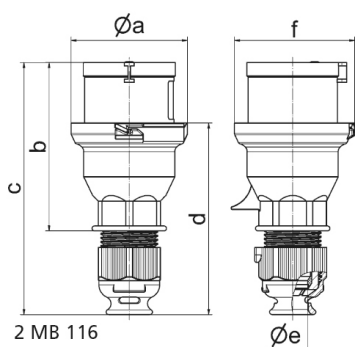

Вилка черная для сценического оборудования - для театра и сцен.обор.

Описание изделия	
№ арт. BALS	211103
Код EAN	4024941950725
Группа продукции	Вилка QUICK-CONNECT
Сила тока	16 A
Кол-во полюсов	3-пол.
Расположение фаз	2 фазы+PE
Положение заземляющего контакта	6 ч
	от 200 до 250 В
Частота	50 и 60 Гц
Степень защиты	IP44

Описание изделия	
Маркировочный цвет	синий
Цвет прибора	Буртик черный RAL 9005, Крышка корпуса черный RAL 9005, Кабельный ввод черный RAL 9005
Соединение	безвинтовые туннельные пружинные клеммы
Макс. поперечное сечение кабеля	2,5 мм <sup>2</sup>
Кабельный ввод	null
Высота прибора, мм	134mm
Ширина прибора, мм	53mm
Глубина прибора, мм	62mm
Материал корпуса	Полиамид
Контакты	Контактная подложка из полиамида, Контакты из никелированной латуни

прочие технические характеристики	
	Резьбовой кабельный ввод MULTI-GRIP, встроенная защита от натяжения, Части корпуса соединяются без применения винтов и фиксируются с помощью защелки. Возможно вскрытие корпуса с помощью отвертки., Для кабеля диаметром от 8 до 18 мм

Логистика	
Масса одного изделия	0.113 кг / null
Тип упаковки	null
Кол-во в упаковке	1 ST
Код EAN	4024941950725

Логистика	
Длина	62 mm
Ширина	53 mm
Высота	134 mm
Масса	0,114 kg
Объем	440,324 ccm
Тип упаковки	null
Кол-во в упаковке	10 ST
Код EAN	4024941840392
Длина	275 mm
Ширина	175 mm
Высота	137 mm
Масса	1,255 kg
Объем	5 737,5 ccm