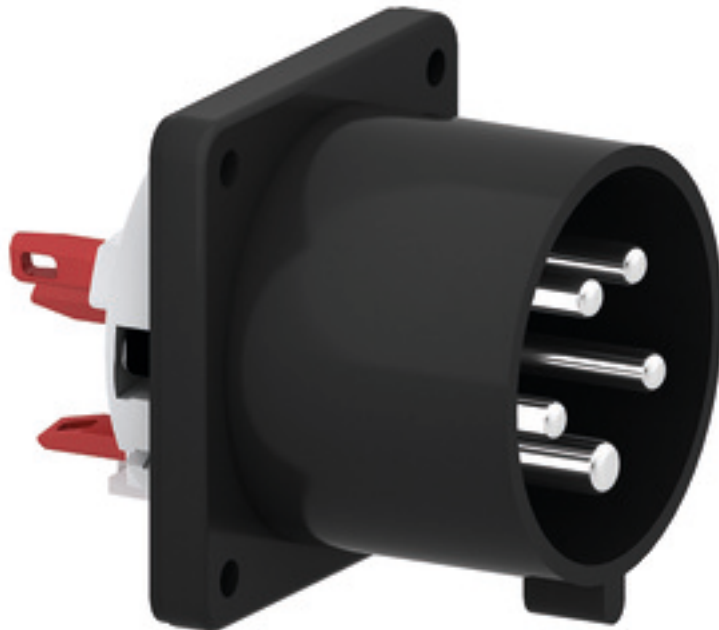

Фланцевая вилка черная для сценического оборудования - для театра и сцен.обор.

Описание изделия	
№ арт. BALS	28298
Код EAN	4024941201711
Группа продукции	Фланцевая вилка Quick-Connect прямая
Сила тока	32 А
Кол-во полюсов	5-пол.
Расположение фаз	3 фазы+N+PE
Положение заземляющего контакта	6 ч
	от 200/346 до 240/415 В
Частота	50 и 60 Гц
Степень защиты	IP44

Описание изделия	
Маркировочный цвет	красный
Цвет прибора	Корпус черный RAL 9005
Соединение	безвинтовые туннельные пружинные клеммы
Макс. поперечное сечение кабеля	6,0 мм <sup>2</sup>
Кабельный ввод	null
Высота прибора, мм	75mm
Ширина прибора, мм	75mm
Глубина прибора, мм	96mm
Вертик. размер фланца, мм	75mm
Гориз. размер фланца, мм	75mm
Вертик. расстояние между отверстиями, мм	60mm
Гориз. расстояние между отверстиями, мм	60mm
Материал корпуса	Полиамид
Контакты	Контактная подложка из полиамида, Контакты из никелированной латуни

Логистика	
Масса одного изделия	0.18 кг / null
Тип упаковки	null
Кол-во в упаковке	1 ST
Код EAN	4024941201711
Длина	96 mm

Логистика	
Ширина	75 mm
Высота	75 mm
Масса	0,181 kg
Объем	540 ccm
Тип упаковки	null
Кол-во в упаковке	10 ST
Код EAN	4024941840545
Длина	128 mm
Ширина	225 mm
Высота	399 mm
Масса	2,059 kg
Объем	11 491,2 ccm