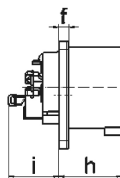

Фланцевая вилка черная для сценического оборудования - для театра и сцен.обор.

Описание изделия	
№ арт. BALS	28298
Код EAN	4024941201711
Группа продукции	Фланцевая вилка Quick-Connect прямая
Сила тока	32 А
Кол-во полюсов	5-пол.
Расположение фаз	3 фазы+N+PE
Положение заземляющего контакта	6 ч
	от 200/346 до 240/415 В
Частота	50 и 60 Гц
Степень защиты	IP44

Описание изделия	
Маркировочный цвет	красный
Цвет прибора	Корпус черный RAL 9005
Соединение	безвинтовые туннельные пружинные клеммы
Макс. поперечное сечение кабеля	6,0 мм <sup>2</sup>
Кабельный ввод	null
Высота прибора, мм	75mm
Ширина прибора, мм	75mm
Глубина прибора, мм	96mm
Вертик. размер фланца, мм	75mm
Гориз. размер фланца, мм	75mm
Вертик. расстояние между отверстиями, мм	60mm
Гориз. расстояние между отверстиями, мм	60mm
Материал корпуса	Полиамид
Контакты	Контактная подложка из полиамида, Контакты из никелированной латуни

Логистика	
Масса одного изделия	0.18 кг / null
Тип упаковки	null
Кол-во в упаковке	1 ST
Код EAN	4024941201711
Длина	96 mm

Логистика	
Ширина	75 mm
Высота	75 mm
Масса	0,181 kg
Объем	540 ccm
Тип упаковки	null
Кол-во в упаковке	10 ST
Код EAN	4024941840545
Длина	128 mm
Ширина	225 mm
Высота	399 mm
Масса	2,059 kg
Объем	11 491,2 ccm

Ampere Polzahl	16 3	16 4	16 5	32 3	32 4	32 5
a	75,0	75,0	75,0	75,0	75,0	75,0
b	75,0	75,0	75,0	75,0	75,0	75,0
c	60,0	60,0	60,0	60,0	60,0	60,0
d	60,0	60,0	60,0	60,0	60,0	60,0
e ø	5,5	5,5	5,5	5,5	5,5	5,5
f	7,0	7,0	7,0	7,0	7,0	7,0
h	43,0	43,0	43,0	53,0	53,0	53,0
i	39,0	39,0	39,0	43,0	43,0	43,0
k ø	42,0	48,0	61,0	57,0	57,0	60,0
l	-	-	5,0	2,0	2,0	-
m	30,0	30,0	25,0	28,0	28,0	30,0
Leiter mm <sup>2</sup> min	1	1	1	2,5	2,5	2,5
Leiter mm <sup>2</sup> max	2,5	2,5	2,5	6	6	6