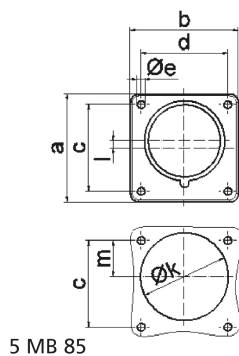

Фланцевая вилка черная для сценического оборудования - для театра и сцен.обор.

Описание изделия	
№ арт. BALS	28298
Код EAN	4024941201711
Группа продукции	Фланцевая вилка Quick-Connect прямая
Сила тока	32 А
Кол-во полюсов	5-пол.
Расположение фаз	3 фазы+N+PE
Положение заземляющего контакта	6 ч
	от 200/346 до 240/415 В
Частота	50 и 60 Гц
Степень защиты	IP44

Описание изделия	
Маркировочный цвет	красный
Цвет прибора	Корпус черный RAL 9005
Соединение	безвинтовые туннельные пружинные клеммы
Макс. поперечное сечение кабеля	6,0 мм <sup>2</sup>
Кабельный ввод	null
Высота прибора, мм	75mm
Ширина прибора, мм	75mm
Глубина прибора, мм	96mm
Вертик. размер фланца, мм	75mm
Гориз. размер фланца, мм	75mm
Вертик. расстояние между отверстиями, мм	60mm
Гориз. расстояние между отверстиями, мм	60mm
Материал корпуса	Полиамид
Контакты	Контактная подложка из полиамида, Контакты из никелированной латуни

Логистика	
Масса одного изделия	0.18 кг / null
Тип упаковки	null
Кол-во в упаковке	1 ST
Код EAN	4024941201711
Длина	96 mm

Логистика	
Ширина	75 mm
Высота	75 mm
Масса	0,181 kg
Объем	540 ccm
Тип упаковки	null
Кол-во в упаковке	10 ST
Код EAN	4024941840545
Длина	128 mm
Ширина	225 mm
Высота	399 mm
Масса	2,059 kg
Объем	11 491,2 ccm

Ampere Polzahl	16 3	16 4	16 5	32 3	32 4	32 5
a	75,0	75,0	75,0	75,0	75,0	75,0
b	75,0	75,0	75,0	75,0	75,0	75,0
c	60,0	60,0	60,0	60,0	60,0	60,0
d	60,0	60,0	60,0	60,0	60,0	60,0
e ø	5,5	5,5	5,5	5,5	5,5	5,5
f	7,0	7,0	7,0	7,0	7,0	7,0
h	43,0	43,0	43,0	53,0	53,0	53,0
i	39,0	39,0	39,0	43,0	43,0	43,0
k ø	42,0	48,0	61,0	57,0	57,0	60,0
l	-	-	5,0	2,0	2,0	-
m	30,0	30,0	25,0	28,0	28,0	30,0
Leiter mm <sup>2</sup> min	1	1	1	2,5	2,5	2,5
Leiter mm <sup>2</sup> max	2,5	2,5	2,5	6	6	6