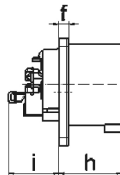

Фланцевая вилка черная для сценического оборудования - для театра и сцен.обор.

Описание изделия	
№ арт. BALS	28312
Код EAN	4024941938167
Группа продукции	Фланцевая вилка Quick-Connect прямая
Сила тока	16 A
Кол-во полюсов	3-пол.
Расположение фаз	2 фазы+PE
Положение заземляющего контакта	6 ч
	от 200 до 250 В
Частота	50 и 60 Гц
Степень защиты	IP44

Описание изделия	
Маркировочный цвет	синий
Цвет прибора	Корпус черный RAL 9005
Соединение	безвинтовые туннельные пружинные клеммы
Макс. поперечное сечение кабеля	2,5 мм ²
Кабельный ввод	null
Высота прибора, мм	75mm
Ширина прибора, мм	75mm
Глубина прибора, мм	79mm
Вертик. размер фланца, мм	75mm
Гориз. размер фланца, мм	75mm
Вертик. расстояние между отверстиями, мм	60mm
Гориз. расстояние между отверстиями, мм	60mm
Материал корпуса	Полиамид
Контакты	Контактная подложка из термостойкого материала, Контакты из никелированной латуни

Логистика	
Масса одного изделия	0.09 кг / null
Тип упаковки	null
Кол-во в упаковке	1 ST
Код EAN	4024941938167
Длина	79 mm

Логистика	
Ширина	75 mm
Высота	75 mm
Масса	0,091 kg
Объем	444,375 ccm
Тип упаковки	null
Кол-во в упаковке	10 ST
Код EAN	4024941840491
Длина	248 mm
Ширина	158 mm
Высота	123 mm
Масса	0,997 kg
Объем	3 960 ccm

Ampere Polzahl	16 3	16 4	16 5	32 3	32 4	32 5
a	75,0	75,0	75,0	75,0	75,0	75,0
b	75,0	75,0	75,0	75,0	75,0	75,0
c	60,0	60,0	60,0	60,0	60,0	60,0
d	60,0	60,0	60,0	60,0	60,0	60,0
e ø	5,5	5,5	5,5	5,5	5,5	5,5
f	7,0	7,0	7,0	7,0	7,0	7,0
h	43,0	43,0	43,0	53,0	53,0	53,0
i	39,0	39,0	39,0	43,0	43,0	43,0
k ø	42,0	48,0	61,0	57,0	57,0	60,0
l	-	-	5,0	2,0	2,0	-
m	30,0	30,0	25,0	28,0	28,0	30,0
Leiter mm ² min	1	1	1	2,5	2,5	2,5
Leiter mm ² max	2,5	2,5	2,5	6	6	6