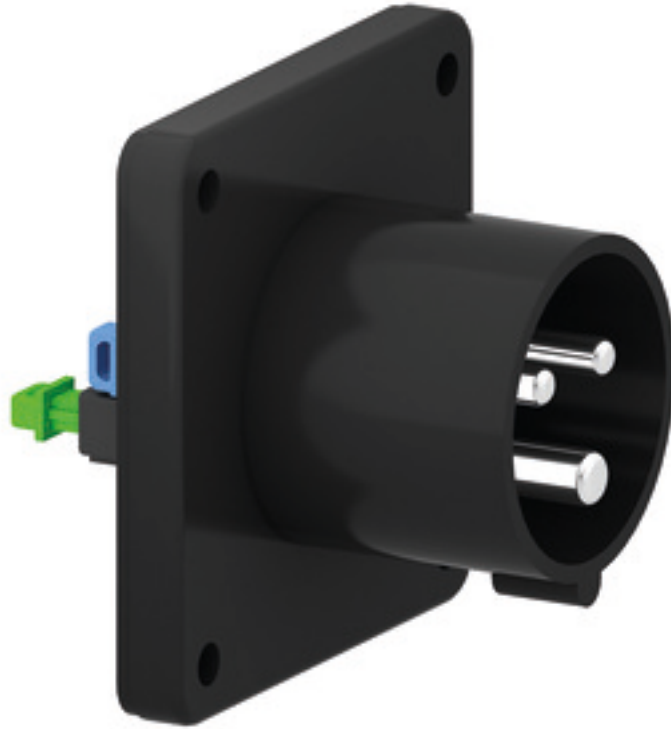

Фланцевая вилка черная для сценического оборудования - для театра и сцен.обор.

Описание изделия	
№ арт. BALS	28312
Код EAN	4024941938167
Группа продукции	Фланцевая вилка Quick-Connect прямая
Сила тока	16 A
Кол-во полюсов	3-пол.
Расположение фаз	2 фазы+PE
Положение заземляющего контакта	6 ч
	от 200 до 250 В
Частота	50 и 60 Гц
Степень защиты	IP44

Описание изделия	
Маркировочный цвет	синий
Цвет прибора	Корпус черный RAL 9005
Соединение	безвинтовые туннельные пружинные клеммы
Макс. поперечное сечение кабеля	2,5 мм ²
Кабельный ввод	null
Высота прибора, мм	75mm
Ширина прибора, мм	75mm
Глубина прибора, мм	79mm
Вертик. размер фланца, мм	75mm
Гориз. размер фланца, мм	75mm
Вертик. расстояние между отверстиями, мм	60mm
Гориз. расстояние между отверстиями, мм	60mm
Материал корпуса	Полиамид
Контакты	Контактная подложка из термостойкого материала, Контакты из никелированной латуни