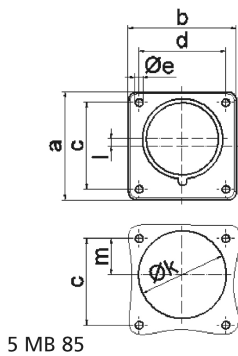

Фланцевая вилка черная для сценического оборудования - для театра и сцен.обор.

Описание изделия	
№ арт. BALS	28312
Код EAN	4024941938167
Группа продукции	Фланцевая вилка Quick-Connect прямая
Сила тока	16 A
Кол-во полюсов	3-пол.
Расположение фаз	2 фазы+PE
Положение заземляющего контакта	6 ч
	от 200 до 250 В
Частота	50 и 60 Гц
Степень защиты	IP44

Описание изделия	
Маркировочный цвет	синий
Цвет прибора	Корпус черный RAL 9005
Соединение	безвинтовые туннельные пружинные клеммы
Макс. поперечное сечение кабеля	2,5 мм ²
Кабельный ввод	null
Высота прибора, мм	75mm
Ширина прибора, мм	75mm
Глубина прибора, мм	79mm
Вертик. размер фланца, мм	75mm
Гориз. размер фланца, мм	75mm
Вертик. расстояние между отверстиями, мм	60mm
Гориз. расстояние между отверстиями, мм	60mm
Материал корпуса	Полиамид
Контакты	Контактная подложка из термостойкого материала, Контакты из никелированной латуни

Логистика	
Масса одного изделия	0.09 кг / null
Тип упаковки	null
Кол-во в упаковке	1 ST
Код EAN	4024941938167
Длина	79 mm

Логистика	
Ширина	75 mm
Высота	75 mm
Масса	0,091 kg
Объем	444,375 ccm
Тип упаковки	null
Кол-во в упаковке	10 ST
Код EAN	4024941840491
Длина	248 mm
Ширина	158 mm
Высота	123 mm
Масса	0,997 kg
Объем	3 960 ccm

Ampere Polzahl	16 3	16 4	16 5	32 3	32 4	32 5
a	75,0	75,0	75,0	75,0	75,0	75,0
b	75,0	75,0	75,0	75,0	75,0	75,0
c	60,0	60,0	60,0	60,0	60,0	60,0
d	60,0	60,0	60,0	60,0	60,0	60,0
e ø	5,5	5,5	5,5	5,5	5,5	5,5
f	7,0	7,0	7,0	7,0	7,0	7,0
h	43,0	43,0	43,0	53,0	53,0	53,0
i	39,0	39,0	39,0	43,0	43,0	43,0
k ø	42,0	48,0	61,0	57,0	57,0	60,0
l	-	-	5,0	2,0	2,0	-
m	30,0	30,0	25,0	28,0	28,0	30,0
Leiter mm ² min	1	1	1	2,5	2,5	2,5
Leiter mm ² max	2,5	2,5	2,5	6	6	6