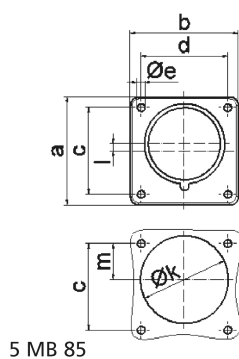

Фланцевая вилка черная для сценического оборудования - для театра и сцен.обор.

Описание изделия	
№ арт. BALS	28313
Код EAN	4024941938174
Группа продукции	Фланцевая вилка Quick-Connect прямая
Сила тока	16 A
Кол-во полюсов	4-пол.
Расположение фаз	3 фазы+PE
Положение заземляющего контакта	6 ч
	от 380 до 415 В
Частота	50 и 60 Гц
Степень защиты	IP44

Описание изделия	
Маркировочный цвет	красный
Цвет прибора	Корпус черный RAL 9005
Соединение	безвинтовые туннельные пружинные клеммы
Макс. поперечное сечение кабеля	2,5 мм ²
Кабельный ввод	null
Высота прибора, мм	75mm
Ширина прибора, мм	75mm
Глубина прибора, мм	79mm
Вертик. размер фланца, мм	75mm
Гориз. размер фланца, мм	75mm
Вертик. расстояние между отверстиями, мм	60mm
Гориз. расстояние между отверстиями, мм	60mm
Материал корпуса	Полиамид
Контакты	Контактная подложка из термостойкого материала, Контакты из никелированной латуни

Логистика	
Масса одного изделия	0.103 кг / null
Тип упаковки	null
Кол-во в упаковке	1 ST
Код EAN	4024941938174
Длина	79 mm

Логистика	
Ширина	75 mm
Высота	75 mm
Масса	0,104 kg
Объем	444,375 ccm
Тип упаковки	null
Кол-во в упаковке	10 ST
Код EAN	4024941840514
Длина	275 mm
Ширина	175 mm
Высота	137 mm
Масса	1,155 kg
Объем	5 737,5 ccm

Ampere Polzahl	16 3	16 4	16 5	32 3	32 4	32 5
a	75,0	75,0	75,0	75,0	75,0	75,0
b	75,0	75,0	75,0	75,0	75,0	75,0
c	60,0	60,0	60,0	60,0	60,0	60,0
d	60,0	60,0	60,0	60,0	60,0	60,0
e ø	5,5	5,5	5,5	5,5	5,5	5,5
f	7,0	7,0	7,0	7,0	7,0	7,0
h	43,0	43,0	43,0	53,0	53,0	53,0
i	39,0	39,0	39,0	43,0	43,0	43,0
k ø	42,0	48,0	61,0	57,0	57,0	60,0
l	-	-	5,0	2,0	2,0	-
m	30,0	30,0	25,0	28,0	28,0	30,0
Leiter mm ² min	1	1	1	2,5	2,5	2,5
Leiter mm ² max	2,5	2,5	2,5	6	6	6