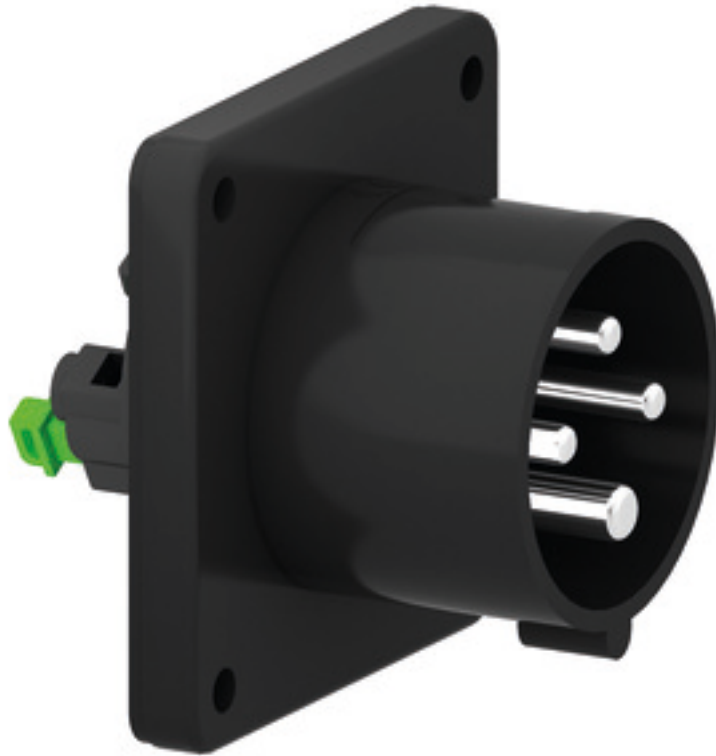

Фланцевая вилка черная для сценического оборудования - для театра и сцен.обор.

Описание изделия	
№ арт. BALS	28313
Код EAN	4024941938174
Группа продукции	Фланцевая вилка Quick-Connect прямая
Сила тока	16 A
Кол-во полюсов	4-пол.
Расположение фаз	3 фазы+PE
Положение заземляющего контакта	6 ч
	от 380 до 415 В
Частота	50 и 60 Гц
Степень защиты	IP44

Описание изделия	
Маркировочный цвет	красный
Цвет прибора	Корпус черный RAL 9005
Соединение	безвинтовые туннельные пружинные клеммы
Макс. поперечное сечение кабеля	2,5 мм ²
Кабельный ввод	null
Высота прибора, мм	75mm
Ширина прибора, мм	75mm
Глубина прибора, мм	79mm
Вертик. размер фланца, мм	75mm
Гориз. размер фланца, мм	75mm
Вертик. расстояние между отверстиями, мм	60mm
Гориз. расстояние между отверстиями, мм	60mm
Материал корпуса	Полиамид
Контакты	Контактная подложка из термостойкого материала, Контакты из никелированной латуни