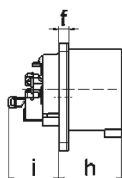

Фланцевая вилка черная для сценического оборудования - для театра и сцен.обор.

Описание изделия	
№ арт. BALS	28313
Код EAN	4024941938174
Группа продукции	Фланцевая вилка Quick-Connect прямая
Сила тока	16 A
Кол-во полюсов	4-пол.
Расположение фаз	3 фазы+PE
Положение заземляющего контакта	6 ч
	от 380 до 415 В
Частота	50 и 60 Гц
Степень защиты	IP44

Описание изделия	
Маркировочный цвет	красный
Цвет прибора	Корпус черный RAL 9005
Соединение	безвинтовые туннельные пружинные клеммы
Макс. поперечное сечение кабеля	2,5 мм ²
Кабельный ввод	null
Высота прибора, мм	75mm
Ширина прибора, мм	75mm
Глубина прибора, мм	79mm
Вертик. размер фланца, мм	75mm
Гориз. размер фланца, мм	75mm
Вертик. расстояние между отверстиями, мм	60mm
Гориз. расстояние между отверстиями, мм	60mm
Материал корпуса	Полиамид
Контакты	Контактная подложка из термостойкого материала, Контакты из никелированной латуни

Логистика	
Масса одного изделия	0.103 кг / null
Тип упаковки	null
Кол-во в упаковке	1 ST
Код EAN	4024941938174
Длина	79 mm

Логистика	
Ширина	75 mm
Высота	75 mm
Масса	0,104 kg
Объем	444,375 ccm
Тип упаковки	null
Кол-во в упаковке	10 ST
Код EAN	4024941840514
Длина	275 mm
Ширина	175 mm
Высота	137 mm
Масса	1,155 kg
Объем	5 737,5 ccm

Ampere Polzahl	16 3	16 4	16 5	32 3	32 4	32 5
a	75,0	75,0	75,0	75,0	75,0	75,0
b	75,0	75,0	75,0	75,0	75,0	75,0
c	60,0	60,0	60,0	60,0	60,0	60,0
d	60,0	60,0	60,0	60,0	60,0	60,0
e ø	5,5	5,5	5,5	5,5	5,5	5,5
f	7,0	7,0	7,0	7,0	7,0	7,0
h	43,0	43,0	43,0	53,0	53,0	53,0
i	39,0	39,0	39,0	43,0	43,0	43,0
k ø	42,0	48,0	61,0	57,0	57,0	60,0
l	-	-	5,0	2,0	2,0	-
m	30,0	30,0	25,0	28,0	28,0	30,0
Leiter mm ² min	1	1	1	2,5	2,5	2,5
Leiter mm ² max	2,5	2,5	2,5	6	6	6