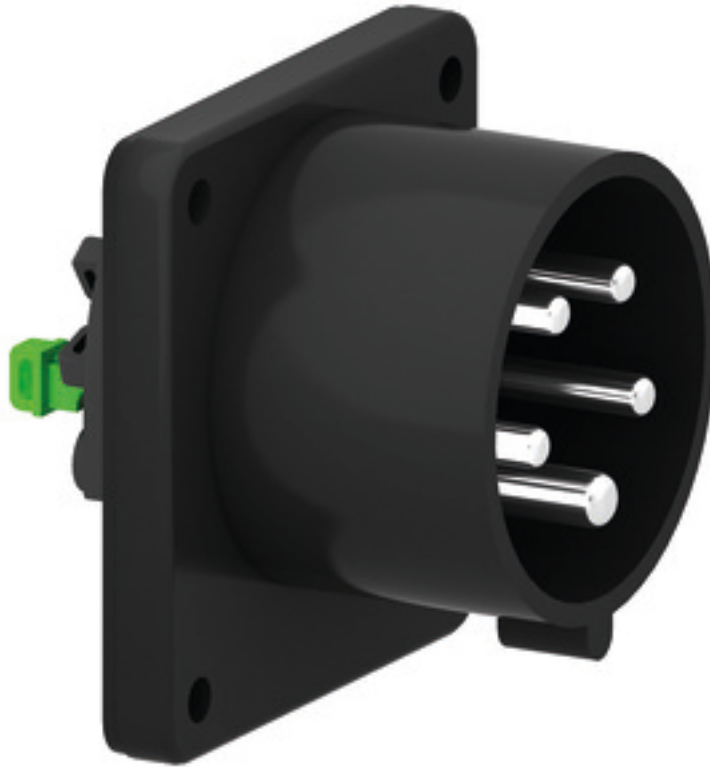

Фланцевая вилка черная для сценического оборудования - для театра и сцен.обор.

Описание изделия	
№ арт. BALS	28314
Код EAN	4024941938181
Группа продукции	Фланцевая вилка Quick-Connect прямая
Сила тока	16 А
Кол-во полюсов	5-пол.
Расположение фаз	3 фазы+N+PE
Положение заземляющего контакта	6 ч
	от 200/346 до 240/415 В
Частота	50 и 60 Гц
Степень защиты	IP44

Описание изделия	
Маркировочный цвет	красный
Цвет прибора	Корпус черный RAL 9005
Соединение	безвинтовые туннельные пружинные клеммы
Макс. поперечное сечение кабеля	2,5 мм <sup>2</sup>
Кабельный ввод	null
Высота прибора, мм	75mm
Ширина прибора, мм	75mm
Глубина прибора, мм	96mm
Вертик. размер фланца, мм	75mm
Гориз. размер фланца, мм	75mm
Вертик. расстояние между отверстиями, мм	60mm
Гориз. расстояние между отверстиями, мм	60mm
Материал корпуса	Полиамид
Контакты	Контакты из необработанной латуни, Контактная подложка из термостойкого материала