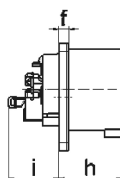

Фланцевая вилка черная для сценического оборудования - для театра и сцен.обор.

Описание изделия	
№ арт. BALS	28314
Код EAN	4024941938181
Группа продукции	Фланцевая вилка Quick-Connect прямая
Сила тока	16 А
Кол-во полюсов	5-пол.
Расположение фаз	3 фазы+N+PE
Положение заземляющего контакта	6 ч
	от 200/346 до 240/415 В
Частота	50 и 60 Гц
Степень защиты	IP44

Описание изделия	
Маркировочный цвет	красный
Цвет прибора	Корпус черный RAL 9005
Соединение	безвинтовые туннельные пружинные клеммы
Макс. поперечное сечение кабеля	2,5 мм <sup>2</sup>
Кабельный ввод	null
Высота прибора, мм	75mm
Ширина прибора, мм	75mm
Глубина прибора, мм	96mm
Вертик. размер фланца, мм	75mm
Гориз. размер фланца, мм	75mm
Вертик. расстояние между отверстиями, мм	60mm
Гориз. расстояние между отверстиями, мм	60mm
Материал корпуса	Полиамид
Контакты	Контакты из необработанной латуни, Контактная подложка из термостойкого материала

Логистика	
Масса одного изделия	0.125 кг / null
Тип упаковки	null
Кол-во в упаковке	1 ST
Код EAN	4024941938181
Длина	96 mm

Логистика	
Ширина	75 mm
Высота	75 mm
Масса	0,126 kg
Объем	540 ccm
Тип упаковки	null
Кол-во в упаковке	10 ST
Код EAN	4024941840521
Длина	275 mm
Ширина	175 mm
Высота	137 mm
Масса	1,375 kg
Объем	5 737,5 ccm

Ampere Polzahl	16 3	16 4	16 5	32 3	32 4	32 5
a	75,0	75,0	75,0	75,0	75,0	75,0
b	75,0	75,0	75,0	75,0	75,0	75,0
c	60,0	60,0	60,0	60,0	60,0	60,0
d	60,0	60,0	60,0	60,0	60,0	60,0
e ø	5,5	5,5	5,5	5,5	5,5	5,5
f	7,0	7,0	7,0	7,0	7,0	7,0
h	43,0	43,0	43,0	53,0	53,0	53,0
i	39,0	39,0	39,0	43,0	43,0	43,0
k ø	42,0	48,0	61,0	57,0	57,0	60,0
l	-	-	5,0	2,0	2,0	-
m	30,0	30,0	25,0	28,0	28,0	30,0
Leiter mm <sup>2</sup> min	1	1	1	2,5	2,5	2,5
Leiter mm <sup>2</sup> max	2,5	2,5	2,5	6	6	6