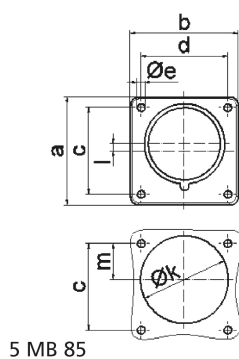

Фланцевая вилка черная для сценического оборудования - для театра и сцен.обор.

Описание изделия	
№ арт. BALS	28314
Код EAN	4024941938181
Группа продукции	Фланцевая вилка Quick-Connect прямая
Сила тока	16 А
Кол-во полюсов	5-пол.
Расположение фаз	3 фазы+N+PE
Положение заземляющего контакта	6 ч
	от 200/346 до 240/415 В
Частота	50 и 60 Гц
Степень защиты	IP44

Описание изделия	
Маркировочный цвет	красный
Цвет прибора	Корпус черный RAL 9005
Соединение	безвинтовые туннельные пружинные клеммы
Макс. поперечное сечение кабеля	2,5 мм <sup>2</sup>
Кабельный ввод	null
Высота прибора, мм	75mm
Ширина прибора, мм	75mm
Глубина прибора, мм	96mm
Вертик. размер фланца, мм	75mm
Гориз. размер фланца, мм	75mm
Вертик. расстояние между отверстиями, мм	60mm
Гориз. расстояние между отверстиями, мм	60mm
Материал корпуса	Полиамид
Контакты	Контакты из необработанной латуни, Контактная подложка из термостойкого материала

Логистика	
Масса одного изделия	0.125 кг / null
Тип упаковки	null
Кол-во в упаковке	1 ST
Код EAN	4024941938181
Длина	96 mm

Логистика	
Ширина	75 mm
Высота	75 mm
Масса	0,126 kg
Объем	540 ccm
Тип упаковки	null
Кол-во в упаковке	10 ST
Код EAN	4024941840521
Длина	275 mm
Ширина	175 mm
Высота	137 mm
Масса	1,375 kg
Объем	5 737,5 ccm

Ampere Polzahl	16 3	16 4	16 5	32 3	32 4	32 5
a	75,0	75,0	75,0	75,0	75,0	75,0
b	75,0	75,0	75,0	75,0	75,0	75,0
c	60,0	60,0	60,0	60,0	60,0	60,0
d	60,0	60,0	60,0	60,0	60,0	60,0
e ø	5,5	5,5	5,5	5,5	5,5	5,5
f	7,0	7,0	7,0	7,0	7,0	7,0
h	43,0	43,0	43,0	53,0	53,0	53,0
i	39,0	39,0	39,0	43,0	43,0	43,0
k ø	42,0	48,0	61,0	57,0	57,0	60,0
l	-	-	5,0	2,0	2,0	-
m	30,0	30,0	25,0	28,0	28,0	30,0
Leiter mm <sup>2</sup> min	1	1	1	2,5	2,5	2,5
Leiter mm <sup>2</sup> max	2,5	2,5	2,5	6	6	6