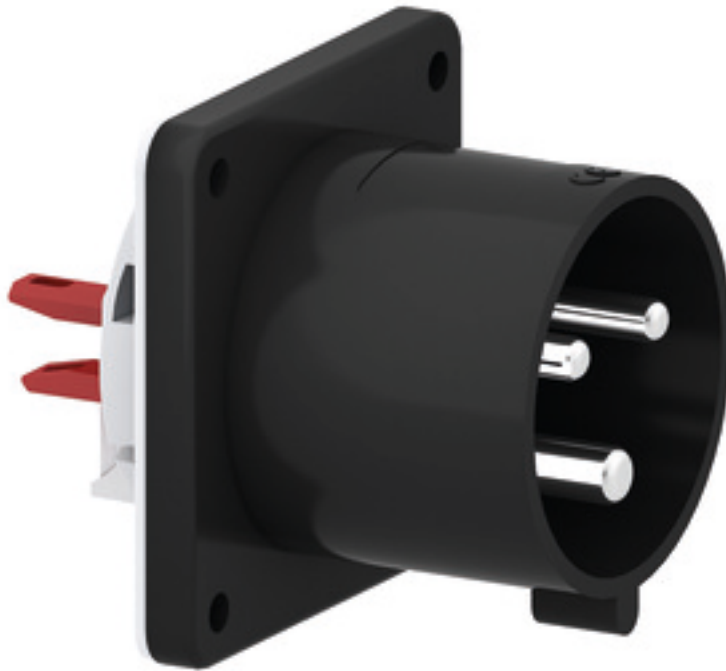

Фланцевая вилка черная для сценического оборудования - для театра и сцен.обор.

Описание изделия	
№ арт. BALS	28315
Код EAN	4024941938204
Группа продукции	Фланцевая вилка Quick-Connect прямая
Сила тока	32 A
Кол-во полюсов	3-пол.
Расположение фаз	2 фазы+PE
Положение заземляющего контакта	6 ч
	от 200 до 250 В
Частота	50 и 60 Гц
Степень защиты	IP44

Описание изделия	
Маркировочный цвет	синий
Цвет прибора	Корпус черный RAL 9005
Соединение	безвинтовые туннельные пружинные клеммы
Макс. поперечное сечение кабеля	6,0 мм ²
Кабельный ввод	null
Высота прибора, мм	75mm
Ширина прибора, мм	75mm
Глубина прибора, мм	96mm
Вертик. размер фланца, мм	75mm
Гориз. размер фланца, мм	75mm
Вертик. расстояние между отверстиями, мм	60mm
Гориз. расстояние между отверстиями, мм	60mm
Материал корпуса	Полиамид
Контакты	Контактная подложка из термостойкого материала, Контакты из никелированной латуни