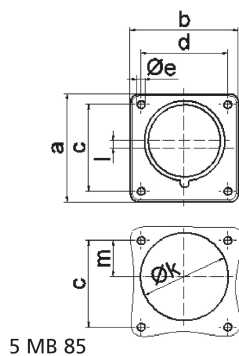

Фланцевая вилка черная для сценического оборудования - для театра и сцен.обор.

Описание изделия	
№ арт. BALS	28315
Код EAN	4024941938204
Группа продукции	Фланцевая вилка Quick-Connect прямая
Сила тока	32 A
Кол-во полюсов	3-пол.
Расположение фаз	2 фазы+PE
Положение заземляющего контакта	6 ч
	от 200 до 250 В
Частота	50 и 60 Гц
Степень защиты	IP44

Описание изделия	
Маркировочный цвет	синий
Цвет прибора	Корпус черный RAL 9005
Соединение	безвинтовые туннельные пружинные клеммы
Макс. поперечное сечение кабеля	6,0 мм ²
Кабельный ввод	null
Высота прибора, мм	75mm
Ширина прибора, мм	75mm
Глубина прибора, мм	96mm
Вертик. размер фланца, мм	75mm
Гориз. размер фланца, мм	75mm
Вертик. расстояние между отверстиями, мм	60mm
Гориз. расстояние между отверстиями, мм	60mm
Материал корпуса	Полиамид
Контакты	Контактная подложка из термостойкого материала, Контакты из никелированной латуни

Логистика	
Масса одного изделия	0.142 кг / null
Тип упаковки	null
Кол-во в упаковке	1 ST
Код EAN	4024941938204
Длина	96 mm

Логистика	
Ширина	75 mm
Высота	75 mm
Масса	0,143 kg
Объем	540 ccm
Тип упаковки	null
Кол-во в упаковке	10 ST
Код EAN	4024941840507
Длина	245 mm
Ширина	177 mm
Высота	185 mm
Масса	1,553 kg
Объем	7 140 ccm

Ampere Polzahl	16 3	16 4	16 5	32 3	32 4	32 5
a	75,0	75,0	75,0	75,0	75,0	75,0
b	75,0	75,0	75,0	75,0	75,0	75,0
c	60,0	60,0	60,0	60,0	60,0	60,0
d	60,0	60,0	60,0	60,0	60,0	60,0
e ø	5,5	5,5	5,5	5,5	5,5	5,5
f	7,0	7,0	7,0	7,0	7,0	7,0
h	43,0	43,0	43,0	53,0	53,0	53,0
i	39,0	39,0	39,0	43,0	43,0	43,0
k ø	42,0	48,0	61,0	57,0	57,0	60,0
l	-	-	5,0	2,0	2,0	-
m	30,0	30,0	25,0	28,0	28,0	30,0
Leiter mm ² min	1	1	1	2,5	2,5	2,5
Leiter mm ² max	2,5	2,5	2,5	6	6	6