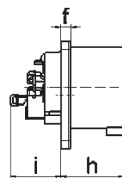

Фланцевая вилка черная для сценического оборудования - для театра и сцен.обор.

Описание изделия	
№ арт. BALS	28315
Код EAN	4024941938204
Группа продукции	Фланцевая вилка Quick-Connect прямая
Сила тока	32 A
Кол-во полюсов	3-пол.
Расположение фаз	2 фазы+PE
Положение заземляющего контакта	6 ч
	от 200 до 250 В
Частота	50 и 60 Гц
Степень защиты	IP44

Описание изделия	
Маркировочный цвет	синий
Цвет прибора	Корпус черный RAL 9005
Соединение	безвинтовые туннельные пружинные клеммы
Макс. поперечное сечение кабеля	6,0 мм ²
Кабельный ввод	null
Высота прибора, мм	75mm
Ширина прибора, мм	75mm
Глубина прибора, мм	96mm
Вертик. размер фланца, мм	75mm
Гориз. размер фланца, мм	75mm
Вертик. расстояние между отверстиями, мм	60mm
Гориз. расстояние между отверстиями, мм	60mm
Материал корпуса	Полиамид
Контакты	Контактная подложка из термостойкого материала, Контакты из никелированной латуни

Логистика	
Масса одного изделия	0.142 кг / null
Тип упаковки	null
Кол-во в упаковке	1 ST
Код EAN	4024941938204
Длина	96 mm

Логистика	
Ширина	75 mm
Высота	75 mm
Масса	0,143 kg
Объем	540 ccm
Тип упаковки	null
Кол-во в упаковке	10 ST
Код EAN	4024941840507
Длина	245 mm
Ширина	177 mm
Высота	185 mm
Масса	1,553 kg
Объем	7 140 ccm

Ampere Polzahl	16 3	16 4	16 5	32 3	32 4	32 5
a	75,0	75,0	75,0	75,0	75,0	75,0
b	75,0	75,0	75,0	75,0	75,0	75,0
c	60,0	60,0	60,0	60,0	60,0	60,0
d	60,0	60,0	60,0	60,0	60,0	60,0
e ø	5,5	5,5	5,5	5,5	5,5	5,5
f	7,0	7,0	7,0	7,0	7,0	7,0
h	43,0	43,0	43,0	53,0	53,0	53,0
i	39,0	39,0	39,0	43,0	43,0	43,0
k ø	42,0	48,0	61,0	57,0	57,0	60,0
l	-	-	5,0	2,0	2,0	-
m	30,0	30,0	25,0	28,0	28,0	30,0
Leiter mm ² min	1	1	1	2,5	2,5	2,5
Leiter mm ² max	2,5	2,5	2,5	6	6	6