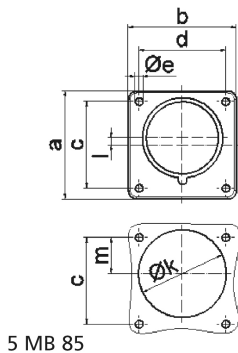

Фланцевая вилка черная для сценического оборудования - для театра и сцен.обор.

Описание изделия	
№ арт. BALS	28316
Код EAN	4024941938211
Группа продукции	Фланцевая вилка Quick-Connect прямая
Сила тока	32 A
Кол-во полюсов	4-пол.
Расположение фаз	3 фазы+PE
Положение заземляющего контакта	6 ч
	от 380 до 415 В
Частота	50 и 60 Гц
Степень защиты	IP44

Описание изделия	
Маркировочный цвет	красный
Цвет прибора	Корпус черный RAL 9005
Соединение	безвинтовые туннельные пружинные клеммы
Макс. поперечное сечение кабеля	6,0 мм ²
Кабельный ввод	null
Высота прибора, мм	75mm
Ширина прибора, мм	75mm
Глубина прибора, мм	96mm
Вертик. размер фланца, мм	75mm
Гориз. размер фланца, мм	75mm
Вертик. расстояние между отверстиями, мм	60mm
Гориз. расстояние между отверстиями, мм	60mm
Материал корпуса	Полиамид
Контакты	Контактная подложка из термостойкого материала, Контакты из никелированной латуни

прочие технические характеристики	
	При использовании данной вилки следует предусмотреть стопорный выступ
	Монтажное отверстие на 2 мм смещено относительно центра фланца

Логистика	
Масса одного изделия	0.165 кг / null

Логистика	
Тип упаковки	null
Кол-во в упаковке	10 ST
Код EAN	4024941840538
Длина	128 mm
Ширина	225 mm
Высота	399 mm
Масса	1,909 kg
Объем	11 491,2 ccm

Ampere Polzahl	16 3	16 4	16 5	32 3	32 4	32 5
a	75,0	75,0	75,0	75,0	75,0	75,0
b	75,0	75,0	75,0	75,0	75,0	75,0
c	60,0	60,0	60,0	60,0	60,0	60,0
d	60,0	60,0	60,0	60,0	60,0	60,0
e ø	5,5	5,5	5,5	5,5	5,5	5,5
f	7,0	7,0	7,0	7,0	7,0	7,0
h	43,0	43,0	43,0	53,0	53,0	53,0
i	39,0	39,0	39,0	43,0	43,0	43,0
k ø	42,0	48,0	61,0	57,0	57,0	60,0
l	-	-	5,0	2,0	2,0	-
m	30,0	30,0	25,0	28,0	28,0	30,0
Leiter mm ² min	1	1	1	2,5	2,5	2,5
Leiter mm ² max	2,5	2,5	2,5	6	6	6