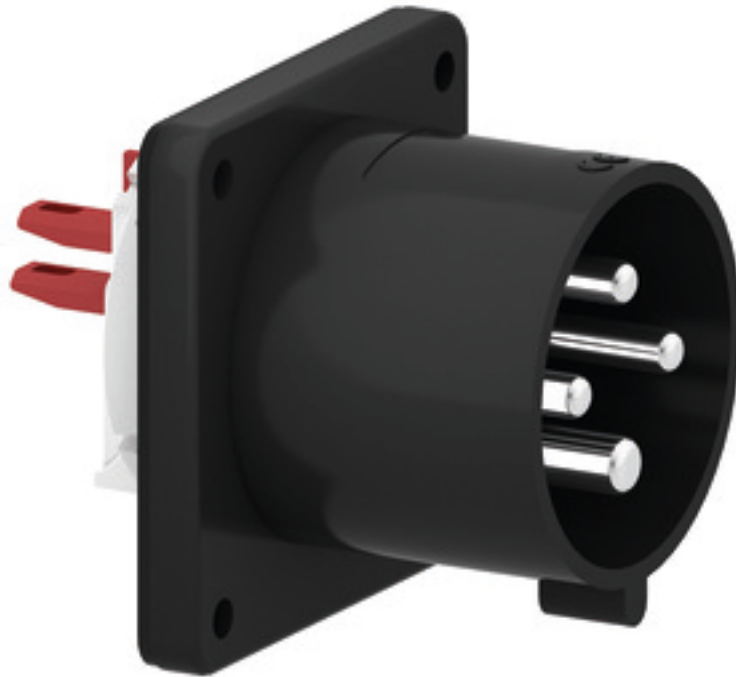

Фланцевая вилка черная для сценического оборудования - для театра и сцен.обор.

Описание изделия	
№ арт. BALS	28316
Код EAN	4024941938211
Группа продукции	Фланцевая вилка Quick-Connect прямая
Сила тока	32 A
Кол-во полюсов	4-пол.
Расположение фаз	3 фазы+PE
Положение заземляющего контакта	6 ч
	от 380 до 415 В
Частота	50 и 60 Гц
Степень защиты	IP44

Описание изделия	
Маркировочный цвет	красный
Цвет прибора	Корпус черный RAL 9005
Соединение	безвинтовые туннельные пружинные клеммы
Макс. поперечное сечение кабеля	6,0 мм ²
Кабельный ввод	null
Высота прибора, мм	75mm
Ширина прибора, мм	75mm
Глубина прибора, мм	96mm
Вертик. размер фланца, мм	75mm
Гориз. размер фланца, мм	75mm
Вертик. расстояние между отверстиями, мм	60mm
Гориз. расстояние между отверстиями, мм	60mm
Материал корпуса	Полиамид
Контакты	Контактная подложка из термостойкого материала, Контакты из никелированной латуни

прочие технические характеристики	
	При использовании данной вилки следует предусмотреть стопорный выступ
	Монтажное отверстие на 2 мм смещено относительно центра фланца

Логистика	
Масса одного изделия	0.165 кг / null