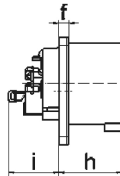

Фланцевая вилка черная для сценического оборудования - для театра и сцен.обор.

Описание изделия	
№ арт. BALS	28316
Код EAN	4024941938211
Группа продукции	Фланцевая вилка Quick-Connect прямая
Сила тока	32 A
Кол-во полюсов	4-пол.
Расположение фаз	3 фазы+PE
Положение заземляющего контакта	6 ч
	от 380 до 415 В
Частота	50 и 60 Гц
Степень защиты	IP44

Описание изделия	
Маркировочный цвет	красный
Цвет прибора	Корпус черный RAL 9005
Соединение	безвинтовые туннельные пружинные клеммы
Макс. поперечное сечение кабеля	6,0 мм ²
Кабельный ввод	null
Высота прибора, мм	75mm
Ширина прибора, мм	75mm
Глубина прибора, мм	96mm
Вертик. размер фланца, мм	75mm
Гориз. размер фланца, мм	75mm
Вертик. расстояние между отверстиями, мм	60mm
Гориз. расстояние между отверстиями, мм	60mm
Материал корпуса	Полиамид
Контакты	Контактная подложка из термостойкого материала, Контакты из никелированной латуни

прочие технические характеристики	
	При использовании данной вилки следует предусмотреть стопорный выступ
	Монтажное отверстие на 2 мм смещено относительно центра фланца

Логистика	
Масса одного изделия	0.165 кг / null

Логистика	
Тип упаковки	null
Кол-во в упаковке	10 ST
Код EAN	4024941840538
Длина	128 mm
Ширина	225 mm
Высота	399 mm
Масса	1,909 kg
Объем	11 491,2 ccm

Ampere Polzahl	16 3	16 4	16 5	32 3	32 4	32 5
a	75,0	75,0	75,0	75,0	75,0	75,0
b	75,0	75,0	75,0	75,0	75,0	75,0
c	60,0	60,0	60,0	60,0	60,0	60,0
d	60,0	60,0	60,0	60,0	60,0	60,0
e ø	5,5	5,5	5,5	5,5	5,5	5,5
f	7,0	7,0	7,0	7,0	7,0	7,0
h	43,0	43,0	43,0	53,0	53,0	53,0
i	39,0	39,0	39,0	43,0	43,0	43,0
k ø	42,0	48,0	61,0	57,0	57,0	60,0
l	-	-	5,0	2,0	2,0	-
m	30,0	30,0	25,0	28,0	28,0	30,0
Leiter mm ² min	1	1	1	2,5	2,5	2,5
Leiter mm ² max	2,5	2,5	2,5	6	6	6