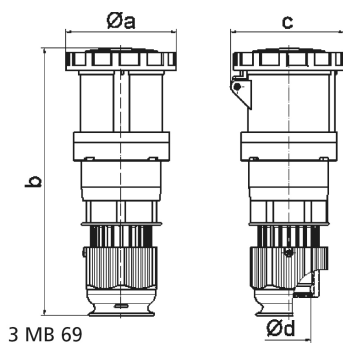

Соединитель черный для сценического оборудования - для театра и сцен.обор.

Описание изделия	
№ арт. BALS	310466
Код EAN	4024941142663
Группа продукции	Соединитель TE
Сила тока	125 A
Кол-во полюсов	5-пол.
Расположение фаз	3 фазы+N+PE
Положение заземляющего контакта	6 ч
	от 200/346 до 240/415 В
Частота	50 и 60 Гц
Степень защиты	IP67

Описание изделия	
Маркировочный цвет	красный
Цвет прибора	Буртик черный RAL 9005, Рабочий ползунок черный RAL 9005, Откидная крышка черная RAL9005, Байонетное кольцо черный RAL 9005, Крышка корпуса черный RAL 9005, Кабельный ввод черный RAL 9005
Соединение	Винтовые столбчатые клеммы с контактом Kontex
Макс. поперечное сечение кабеля	50,0 мм ²
Кабельный ввод	null
Высота прибора, мм	295mm
Ширина прибора, мм	125mm
Глубина прибора, мм	128mm
Материал корпуса	Полиамид
Контакты	Контактная подложка из термостойкого материала, Контакты из никелированной латуни

прочие технические характеристики	
	Для кабеля диаметром от 26 до 50 мм, Части корпуса соединяются без применения винтов и фиксируются с помощью защелки. Возможно вскрытие корпуса с помощью отвертки., Резьбовой кабельный ввод MULTI-GRIP TE, встроенная защита от натяжения, дополн. сливные отверстия и стопорный винт

Логистика	
Масса одного изделия	1.3 кг / null
Тип упаковки	null
Кол-во в упаковке	1 ST

Логистика	
Код EAN	4024941142663
Длина	128 mm
Ширина	125 mm
Высота	295 mm
Масса	1,301 kg
Объем	4 720 ccm
Тип упаковки	null
Кол-во в упаковке	5 ST
Код EAN	4024941840637
Длина	345 mm
Ширина	345 mm
Высота	217 mm
Масса	6,835 kg
Объем	24 276 ccm