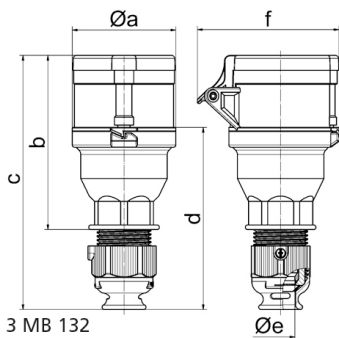

Соединитель черный для сценического оборудования - для театра и сцен.обор.

Описание изделия	
№ арт. BALS	310489
Код EAN	4024941142694
Группа продукции	Соединитель Quick-Connect
Сила тока	32 A
Кол-во полюсов	4-пол.
Расположение фаз	3 фазы+PE
Положение заземляющего контакта	6 ч
	от 380 до 415 В
Частота	50 и 60 Гц
Степень защиты	IP44

Описание изделия	
Маркировочный цвет	красный
Цвет прибора	Буртик черный RAL 9005, Откидная крышка черная RAL9005, Крышка корпуса черный RAL 9005, Кабельный ввод черный RAL 9005
Соединение	безвинтовые туннельные пружинные клеммы с контактом Kontex
Макс. поперечное сечение кабеля	6,0 мм <sup>2</sup>
Кабельный ввод	null
Высота прибора, мм	194mm
Ширина прибора, мм	79mm
Глубина прибора, мм	93mm
Материал корпуса	Полиамид
Контакты	Контактная подложка из полиамида, Контакты из никелированной латуни

прочие технические характеристики	
	Резьбовой кабельный ввод MULTI-GRIP, встроенная защита от натяжения, Для кабеля диаметром от 11 до 23 мм, Части корпуса соединяются без применения винтов и фиксируются с помощью защелки. Возможно вскрытие корпуса с помощью отвертки.

Логистика	
Масса одного изделия	0.26 кг / null
Тип упаковки	null
Кол-во в упаковке	1 ST
Код EAN	4024941142694

Логистика	
Длина	93 mm
Ширина	79 mm
Высота	194 mm
Масса	0,261 kg
Объем	1 425,318 ccm
Тип упаковки	null
Кол-во в упаковке	10 ST
Код EAN	4024941840590
Длина	295 mm
Ширина	185 mm
Высота	215 mm
Масса	2,764 kg
Объем	9 975 ccm