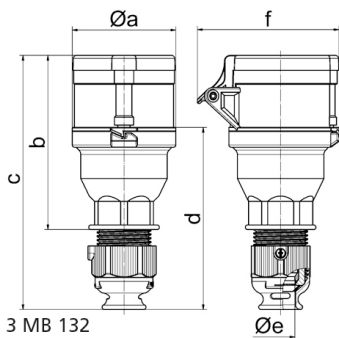

Соединитель черный для сценического оборудования - для театра и сцен.обор.

Описание изделия	
№ арт. BALS	310513
Код EAN	4024941145299
Группа продукции	Соединитель Quick-Connect
Сила тока	32 A
Кол-во полюсов	3-пол.
Расположение фаз	2 фазы+PE
Положение заземляющего контакта	6 ч
	от 200 до 250 В
Частота	50 и 60 Гц
Степень защиты	IP44

Описание изделия	
Маркировочный цвет	синий
Цвет прибора	Буртик черный RAL 9005, Откидная крышка черная RAL9005, Крышка корпуса черный RAL 9005, Кабельный ввод черный RAL 9005
Соединение	безвинтовые туннельные пружинные клеммы с контактом Kontex
Макс. поперечное сечение кабеля	6,0 мм <sup>2</sup>
Кабельный ввод	null
Высота прибора, мм	194mm
Ширина прибора, мм	79mm
Глубина прибора, мм	93mm
Материал корпуса	Полиамид
Контакты	Контактная подложка из полиамида, Контакты из никелированной латуни

прочие технические характеристики	
	Резьбовой кабельный ввод MULTI-GRIP, встроенная защита от натяжения, Части корпуса соединяются без применения винтов и фиксируются с помощью защелки. Возможно вскрытие корпуса с помощью отвертки., Для кабеля диаметром от 11 до 23 мм

Логистика	
Масса одного изделия	0.252 кг / null
Тип упаковки	null
Кол-во в упаковке	1 ST
Код EAN	4024941145299

Логистика	
Длина	93 mm
Ширина	79 mm
Высота	194 mm
Масса	0,253 kg
Объем	1 425,318 ccm
Тип упаковки	null
Кол-во в упаковке	10 ST
Код EAN	4024941840569
Длина	295 mm
Ширина	185 mm
Высота	215 mm
Масса	2,684 kg
Объем	9 975 ccm