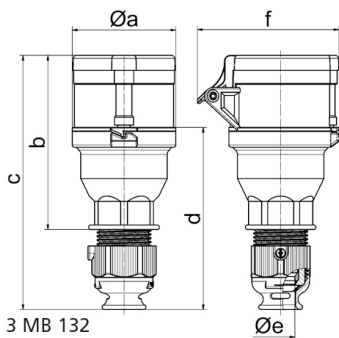

Соединитель черный для сценического оборудования - для театра и сцен.обор.

Описание изделия	
№ арт. BALS	310607
Код EAN	4024941950749
Группа продукции	Соединитель Quick-Connect
Сила тока	16 A
Кол-во полюсов	4-пол.
Расположение фаз	3 фазы+PE
Положение заземляющего контакта	6 ч
	от 380 до 415 В
Частота	50 и 60 Гц
Степень защиты	IP44

Описание изделия	
Маркировочный цвет	красный
Цвет прибора	Буртик черный RAL 9005, Откидная крышка черная RAL9005, Крышка корпуса черный RAL 9005, Кабельный ввод черный RAL 9005
Соединение	безвинтовые туннельные пружинные клеммы с контактом Kontex
Макс. поперечное сечение кабеля	2,5 мм ²
Кабельный ввод	null
Высота прибора, мм	162mm
Ширина прибора, мм	60mm
Глубина прибора, мм	79mm
Материал корпуса	Полиамид
Контакты	Контактная подложка из полиамида, Контакты из никелированной латуни

прочие технические характеристики	
	Резьбовой кабельный ввод MULTI-GRIP, встроенная защита от натяжения, Части корпуса соединяются без применения винтов и фиксируются с помощью защелки. Возможно вскрытие корпуса с помощью отвертки., Для кабеля диаметром от 8 до 18 мм

Логистика	
Масса одного изделия	0.156 кг / null
Тип упаковки	null
Кол-во в упаковке	1 ST
Код EAN	4024941950749

Логистика	
Длина	79 mm
Ширина	60 mm
Высота	162 mm
Масса	0,157 kg
Объем	767,88 ccm
Тип упаковки	null
Кол-во в упаковке	10 ST
Код EAN	4024941840576
Длина	275 mm
Ширина	175 mm
Высота	137 mm
Масса	1,685 kg
Объем	5 737,5 ccm