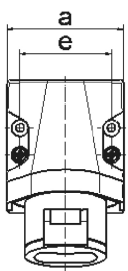

Настенная розетка - Размер корпуса 80x70

Описание изделия	
№ арт. BALS	412
Код EAN	4024941004121
Группа продукции	Настенная розетка мал.напр.
Сила тока	16 A
Кол-во полюсов	2-пол.
Расположение фаз	2-пол.
Положение заземляющего контакта	4 ч
	20 – 25 В и 40 – 50 В
Частота	от 100 до 200 Гц
Степень защиты	IP44

Описание изделия	
Маркировочный цвет	зеленый
Цвет прибора	Откидная крышка зеленаяRAL6002, Низ корпуса серый RAL 7035, Верх корпуса серый RAL 7035, Буртик серый RAL 7035
Соединение	с винт. клеммой
Макс. поперечное сечение кабеля	10,0 мм <sup>2</sup>
Кабельный ввод	1xM25 сверху
Высота прибора, мм	113mm
Ширина прибора, мм	70mm
Глубина прибора, мм	79mm
Размер корпуса	80x70 мм (ВxШ)
Материал корпуса	Полиамид
Контакты	Контактная подложка из полиамида, Контакты из никелированной латуни

прочие технические характеристики	
	1 открытый кабельный ввод сверху

Логистика	
Масса одного изделия	0.179 кг / null
Тип упаковки	null
Кол-во в упаковке	1 ST
Код EAN	4024941004121
Длина	79 mm

Логистика	
Ширина	70 mm
Высота	113 mm
Масса	0,18 kg
Объем	624,89 ccm
Тип упаковки	null
Кол-во в упаковке	10 ST
Код EAN	4024941836401
Длина	245 mm
Ширина	177 mm
Высота	185 mm
Масса	1,923 kg
Объем	7 140 ccm