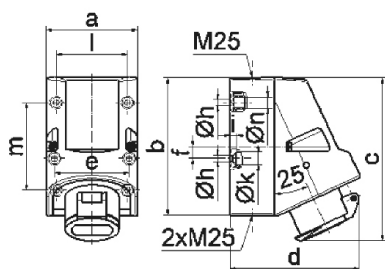

Настенная розетка - Размер корпуса 126x83

Описание изделия	
№ арт. BALS	4135
Код EAN	4024941041355
Группа продукции	Настенная розетка мал.напр.
Сила тока	16 A
Кол-во полюсов	2-пол.
Расположение фаз	2-пол.
Положение заземляющего контакта	без вспомог. выступа или паза
	от 20 до 25 В
Частота	50 и 60 Гц
Степень защиты	IP44

Описание изделия	
Маркировочный цвет	фиолетовый
Цвет прибора	Низ корпуса серый RAL 7035, Верх корпуса серый RAL 7035, Откид. крышка фиолет. RAL 4005, Буртик серый RAL 7035
Соединение	с винт. клеммой
Макс. поперечное сечение кабеля	10,0 мм ²
Кабельный ввод	1xM25 сверху, 2xM25 снизу
Высота прибора, мм	150mm
Ширина прибора, мм	83mm
Глубина прибора, мм	120mm
Размер корпуса	126x83 мм (ВxШ)
Материал корпуса	Полиамид
Контакты	Контактная подложка из полиамида, Контакты из никелированной латуни

прочие технические характеристики	
	1 открытый кабельный ввод сверху, 2 закрытых кабельных ввода снизу
	Низ корпуса поворачивается на 180°
	В днище прибора имеются 4 крепежных отверстия для выламывания

Логистика	
Масса одного изделия	0.302 кг / null
Тип упаковки	null

Логистика	
Кол-во в упаковке	1 ST
Код EAN	4024941041355
Длина	120 mm
Ширина	83 mm
Высота	150 mm
Масса	0,303 kg
Объем	1 494 ccm
Тип упаковки	null
Кол-во в упаковке	10 ST
Код EAN	4024941969062
Длина	330 mm
Ширина	216 mm
Высота	260 mm
Масса	3,246 kg
Объем	17 062,5 ccm