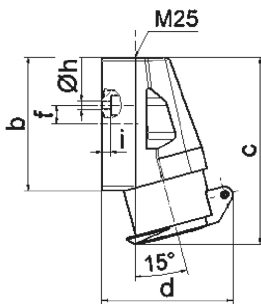

Ampere	16	16	32	32		
Polzahl	2	3	2	3		
a	70,0	70,0	70,0	70,0		
b	80,0	80,0	80,0	80,0		
c	113,0	113,0	113,0	113,0		
d	80,0	80,0	80,0	80,0		
e	55,0	55,0	55,0	55,0		
f	11,0	11,0	11,0	11,0		
h $\varnothing$	5,2	5,2	5,2	5,2		
i	5,0	5,0	5,0	5,0		
Leiter mm² min	4	4	4	4		
Leiter mm² max	10	10	10	10