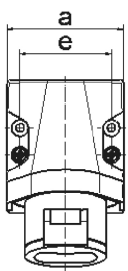

Настенная розетка - Размер корпуса 80x70

Описание изделия	
№ арт. BALS	416
Код EAN	4024941004169
Группа продукции	Настенная розетка мал.напр.
Сила тока	16 A
Кол-во полюсов	3-пол.
Расположение фаз	3-пол.
Положение заземляющего контакта	без вспомог. выступа или паза
	от 20 до 25 В
Частота	50 и 60 Гц
Степень защиты	IP44

Описание изделия	
Маркировочный цвет	фиолетовый
Цвет прибора	Низ корпуса серый RAL 7035, Верх корпуса серый RAL 7035, Откид. крышка фиолет. RAL 4005, Буртик серый RAL 7035
Соединение	с винт. клеммой
Макс. поперечное сечение кабеля	10,0 мм ²
Кабельный ввод	1xM25 сверху
Высота прибора, мм	113mm
Ширина прибора, мм	70mm
Глубина прибора, мм	79mm
Размер корпуса	80x70 мм (ВxШ)
Материал корпуса	Полиамид
Контакты	Контактная подложка из полиамида, Контакты из никелированной латуни

прочие технические характеристики	
	1 открытый кабельный ввод сверху

Логистика	
Масса одного изделия	0.195 кг / null
Тип упаковки	null
Кол-во в упаковке	1 ST
Код EAN	4024941004169
Длина	79 mm

Логистика	
Ширина	70 mm
Высота	113 mm
Масса	0,196 kg
Объем	624,89 ccm
Тип упаковки	null
Кол-во в упаковке	10 ST
Код EAN	4024941967600
Длина	245 mm
Ширина	177 mm
Высота	185 mm
Масса	2,083 kg
Объем	7 140 ccm