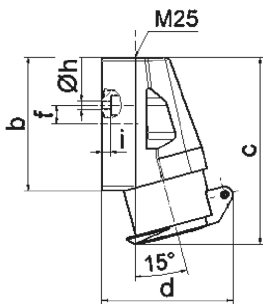

Ampere	16	16	32	32		
Polzahl	2	3	2	3		
a	70,0	70,0	70,0	70,0		
b	80,0	80,0	80,0	80,0		
c	113,0	113,0	113,0	113,0		
d	80,0	80,0	80,0	80,0		
e	55,0	55,0	55,0	55,0		
f	11,0	11,0	11,0	11,0		
h $\varnothing$	5,2	5,2	5,2	5,2		
i	5,0	5,0	5,0	5,0		
Leiter mm² min	4	4	4	4		
Leiter mm² max	10	10	10	10