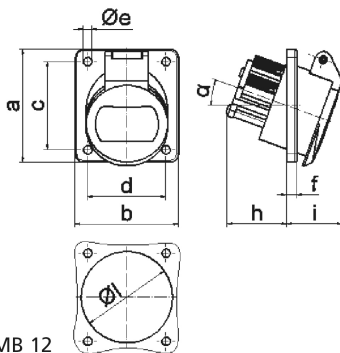

Панельная розетка - наклонный, фланец 68x62, крепление 53x47

Описание изделия	
№ арт. BALS	429
Код EAN	4024941004299
Группа продукции	Панельная розетка малого напряжения, с наклоном
Сила тока	16 А
Кол-во полюсов	3-пол.
Расположение фаз	3-пол.
Положение заземляющего контакта	2 ч
	20 – 25 В и 40 – 50 В
Частота	300 Гц

Описание изделия	
Степень защиты	IP44
Маркировочный цвет	зеленый
Цвет прибора	Откидная крышка зеленаяRAL6002, Корпус серый RAL 7035
Соединение	с винт. клеммой
Макс. поперечное сечение кабеля	10,0 мм ²
Кабельный ввод	null
Высота прибора, мм	69mm
Ширина прибора, мм	62mm
Глубина прибора, мм	70mm
Вертик. размер фланца, мм	68mm
Гориз. размер фланца, мм	62mm
Вертик. расстояние между отверстиями, мм	53mm
Гориз. расстояние между отверстиями, мм	47mm
Материал корпуса	Полиамид
Контакты	Контактная подложка из полиамида, Контакты из никелированной латуни

прочие технические характеристики	
	Наклон составляет 20°

Логистика	
Масса одного изделия	0.155 кг / null

Логистика	
Тип упаковки	null
Кол-во в упаковке	10 ST
Код EAN	4024941836944
Длина	207 mm
Ширина	162 mm
Высота	142 mm
Масса	1,65 kg
Объем	3 750 ccm

Ampere Polzahl	16 2	16 3	32 2	32 3		
a	68,0	68,0	68,0	68,0		
b	62,0	62,0	62,0	62,0		
c	53,0	53,0	53,0	53,0		
d	47,0	47,0	47,0	47,0		
e ø	5,2	5,2	5,2	5,2		
f	6,0	6,0	6,0	6,0		
h	36,0	36,0	36,0	36,0		
i	35,0	35,0	35,0	35,0		
α	20°	20°	20°	20°		
l ø	55,0	55,0	55,0	55,0		
Leiter mm ² min	4	4	4	4		
Leiter mm ² max	10	10	10	10		