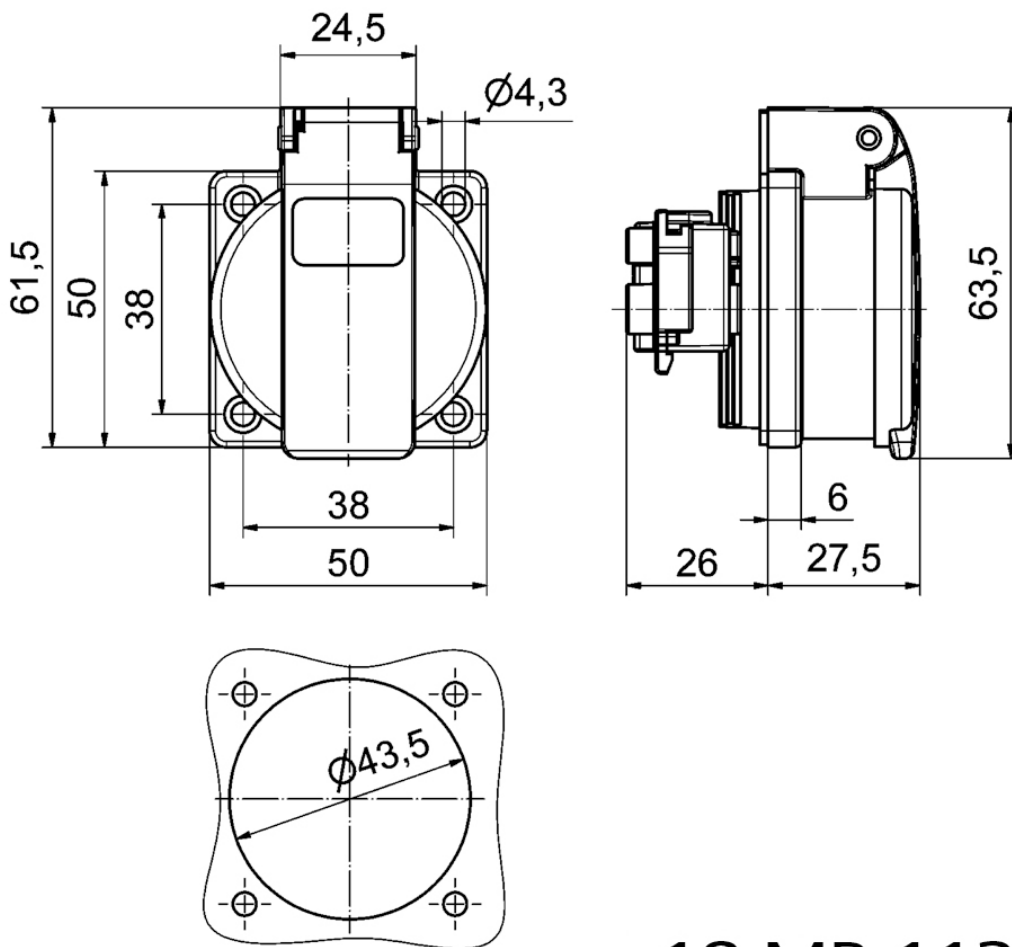

Панельная розетка с заземл. контактом, прямая, для передвижных распред. устройств - Фланец 50x50, крепление 38x38

Описание изделия	
№ арт. BALS	71082
Код EAN	4024941203883
Группа продукции	Панельная розетка с заземл. контактом
Сила тока	16 А
Кол-во полюсов	3-пол.
Расположение фаз	2 фазы+PE
	250 В
Частота	Переменный ток (AC)
Степень защиты	IP54

Описание изделия	
Маркировочный цвет	синий
Цвет прибора	Корпус синий RAL 5015, Откидная крышка синяя RAL 5015
Соединение	Винт.клемма с головкой
Макс. поперечное сечение кабеля	4,0 мм ²
Кабельный ввод	null
Высота прибора, мм	61.5mm
Ширина прибора, мм	50mm
Глубина прибора, мм	54.5mm
Вертик. размер фланца, мм	50mm
Гориз. размер фланца, мм	50mm
Вертик. расстояние между отверстиями, мм	38mm
Гориз. расстояние между отверстиями, мм	38mm
Материал корпуса	Полиамид
Контакты	Контактная подложка из полиамида, Контакты из никелированной латуни

прочие технические характеристики	
	Подключение выполняется с обратной стороны, немецкая система, Для использования в передвижных распределительных устройствах

Логистика	
Масса одного изделия	0.063 кг / null

Логистика	
Тип упаковки	null
Кол-во в упаковке	1 ST
Код EAN	4024941203883
Длина	54,5 mm
Ширина	50 mm
Высота	61,5 mm
Масса	0,064 kg
Объем	167,588 ccm
Тип упаковки	null
Кол-во в упаковке	20 ST
Код EAN	4024941959360
Длина	207 mm
Ширина	162 mm
Высота	142 mm
Масса	1,36 kg
Объем	3 750 ccm