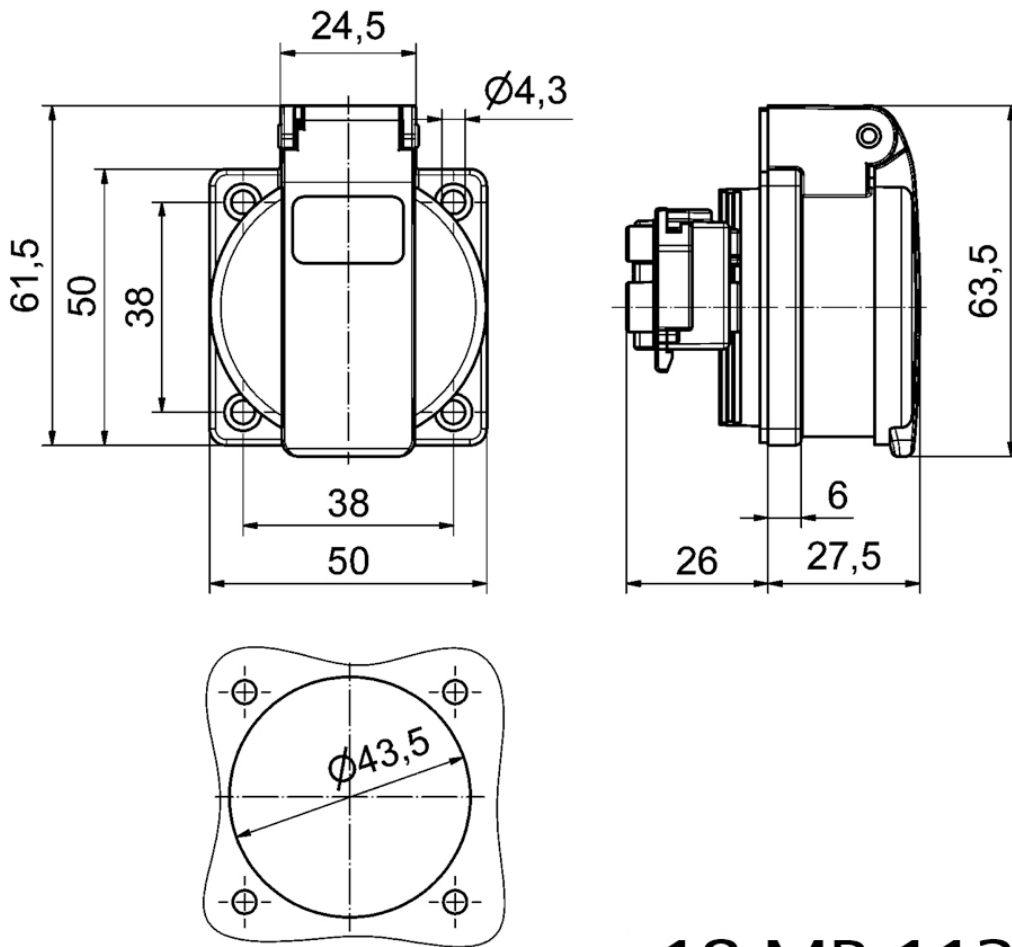

Панельная розетка с заземл. контактом, прямая, для передвижных распред. устройств - Фланец 50x50, крепление 38x38

Описание изделия	
№ арт. BALS	71083
Код EAN	4024941206945
Группа продукции	Панельная розетка с заземл. контактом
Сила тока	16 А
Кол-во полюсов	3-пол.
Расположение фаз	2 фазы+PE
	250 В
Частота	Переменный ток (AC)
Степень защиты	IP54

Описание изделия	
Маркировочный цвет	серый
Цвет прибора	Откидная крышка серая RAL 7035, Корпус серый RAL 7035
Соединение	Винт.клемма с головкой
Макс. поперечное сечение кабеля	4,0 мм ²
Кабельный ввод	null
Высота прибора, мм	61.5mm
Ширина прибора, мм	50mm
Глубина прибора, мм	54.5mm
Вертик. размер фланца, мм	50mm
Гориз. размер фланца, мм	50mm
Вертик. расстояние между отверстиями, мм	38mm
Гориз. расстояние между отверстиями, мм	38mm
Материал корпуса	Полиамид
Контакты	Контактная подложка из полиамида, Контакты из никелированной латуни

прочие технические характеристики	
	Подключение выполняется с обратной стороны, немецкая система, Для использования в передвижных распределительных устройствах

Логистика	
Масса одного изделия	0.04 кг / null

Логистика	
Тип упаковки	null
Кол-во в упаковке	1 ST
Код EAN	4024941206945
Длина	54,5 mm
Ширина	50 mm
Высота	61,5 mm
Масса	0,041 kg
Объем	167,588 ccm
Тип упаковки	null
Кол-во в упаковке	20 ST
Код EAN	4024941959377
Длина	207 mm
Ширина	162 mm
Высота	142 mm
Масса	0,9 kg
Объем	3 750 ccm