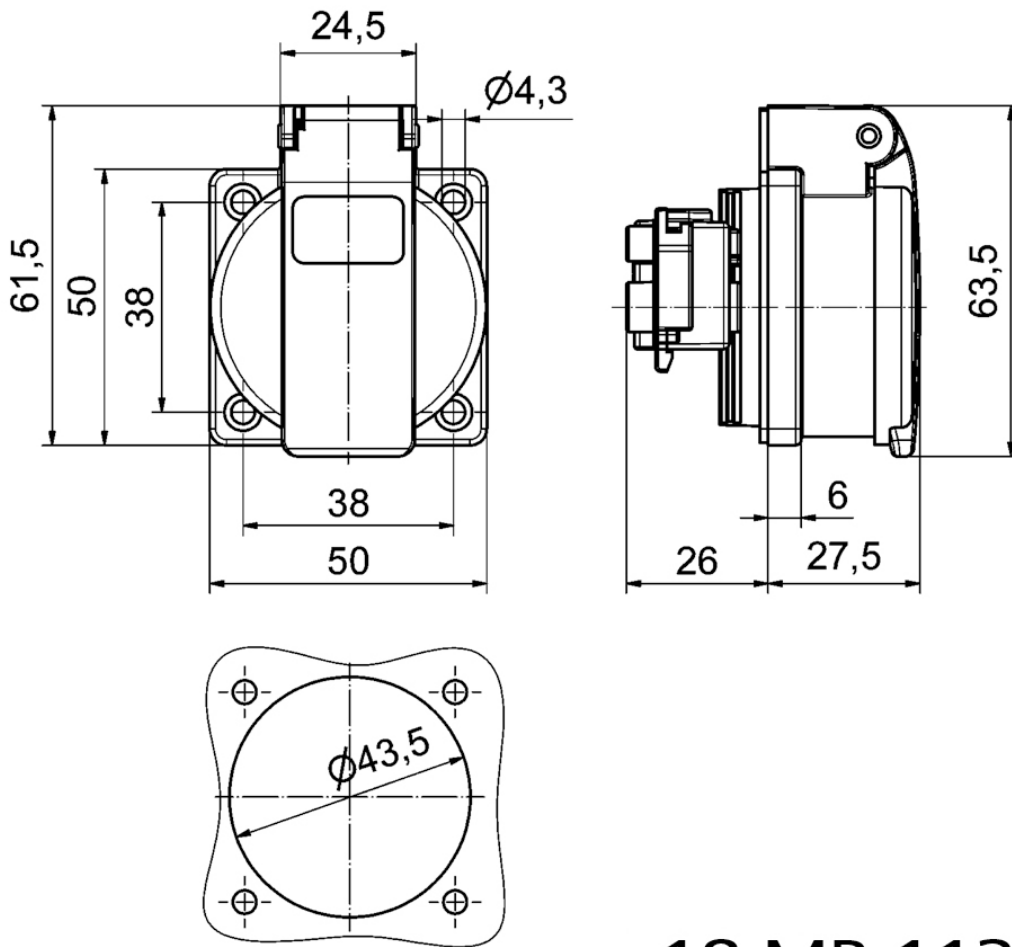

Панельная розетка с заземл. контактом, прямая, для передвижных распред. устройств - Фланец 50x50, крепление 38x38

Описание изделия	
№ арт. BALS	71089
Код EAN	4024941206969
Группа продукции	Панельная розетка с заземл. контактом
Сила тока	16 А
Кол-во полюсов	3-пол.
Расположение фаз	2 фазы+PE
	250 В
Частота	Переменный ток (AC)
Степень защиты	IP54

Описание изделия	
Маркировочный цвет	черный
Цвет прибора	Корпус черный RAL 9005, Откидная крышка черная RAL9005
Соединение	Винт.клемма с головкой
Макс. поперечное сечение кабеля	4,0 мм <sup>2</sup>
Кабельный ввод	null
Высота прибора, мм	61.5mm
Ширина прибора, мм	50mm
Глубина прибора, мм	54.5mm
Вертик. размер фланца, мм	50mm
Гориз. размер фланца, мм	50mm
Вертик. расстояние между отверстиями, мм	38mm
Гориз. расстояние между отверстиями, мм	38mm
Материал корпуса	Полиамид
Контакты	Контактная подложка из полиамида, Контакты из никелированной латуни

прочие технические характеристики	
	Подключение выполняется с обратной стороны, немецкая система, Для использования в передвижных распределительных устройствах

Логистика	
Масса одного изделия	0.064 кг / null

Логистика	
Тип упаковки	null
Кол-во в упаковке	1 ST
Код EAN	4024941206969
Длина	54,5 mm
Ширина	50 mm
Высота	61,5 mm
Масса	0,065 kg
Объем	167,588 ccm
Тип упаковки	null
Кол-во в упаковке	20 ST
Код EAN	4024941959384
Длина	207 mm
Ширина	162 mm
Высота	142 mm
Масса	1,38 kg
Объем	3 750 ccm