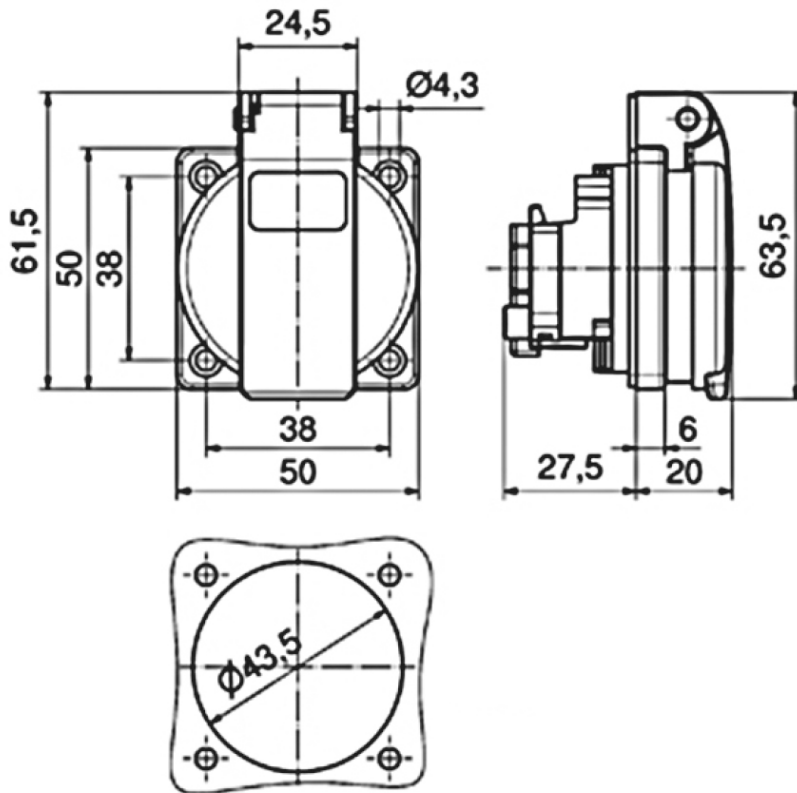

Панельная розетка с заземл. контактом, прямая, для стационарных распред. устройств - Фланец 50x50, крепление 38x38

Описание изделия	
№ арт. BALS	71100
Код EAN	4024941962155
Группа продукции	Панельная розетка с заземл. контактом, прямая, QUICK-CONNECT, безвинтовой втычной контакт
Сила тока	16 A
Кол-во полюсов	3-пол.
Расположение фаз	2 фазы+PE
	250 V
Частота	Переменный ток (AC)
Степень защиты	IP54

Описание изделия	
Маркировочный цвет	серый
Цвет прибора	Откидная крышка серая RAL 7035, Корпус серый RAL 7035
Соединение	Безвинтовая клемма
Макс. поперечное сечение кабеля	4,0 мм ²
Кабельный ввод	null
Высота прибора, мм	61.5mm
Ширина прибора, мм	50mm
Глубина прибора, мм	47.5mm
Вертик. размер фланца, мм	50mm
Гориз. размер фланца, мм	50mm
Вертик. расстояние между отверстиями, мм	38mm
Гориз. расстояние между отверстиями, мм	38mm
Материал корпуса	Полиамид
Контакты	Контактная подложка из полиамида, Контакты из никелированной латуни

прочие технические характеристики	
	Подключение выполняется с обратной стороны, немецкая система, Для использования в стационарных распределительных устройствах

Логистика	
Масса одного изделия	0.062 кг / null

Логистика	
Тип упаковки	null
Кол-во в упаковке	1 ST
Код EAN	4024941962155
Длина	47,5 mm
Ширина	50 mm
Высота	61,5 mm
Масса	0,063 kg
Объем	146,063 ccm
Тип упаковки	null
Кол-во в упаковке	20 ST
Код EAN	4024941959100
Длина	276 mm
Ширина	174 mm
Высота	80 mm
Масса	1,352 kg
Объем	2 808 ccm