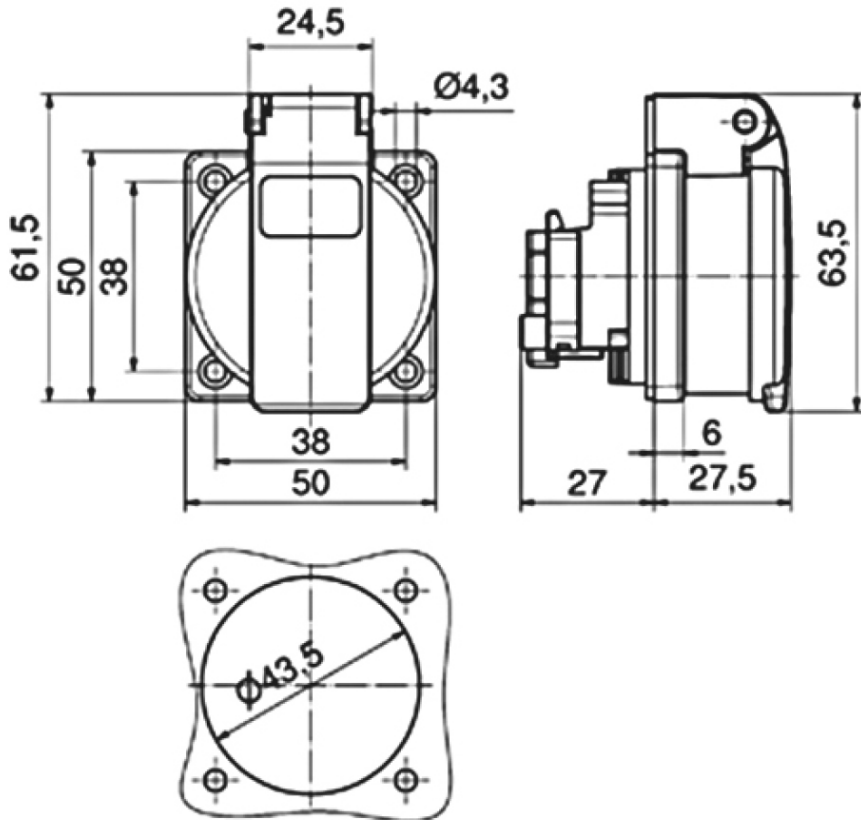

Панельная розетка с заземл. контактом, прямая, для передвижных распред. устройств - Фланец 50x50, крепление 38x38

Описание изделия	
№ арт. BALS	71103
Код EAN	4024941962186
Группа продукции	Панельная розетка с заземл. контактом, прямая, QUICK-CONNECT, безвинтовой втычной контакт
Сила тока	16 А
Кол-во полюсов	3-пол.
Расположение фаз	2 фазы+PE
	250 В
Частота	Переменный ток (AC)
Степень защиты	IP54

Описание изделия	
Маркировочный цвет	серый
Цвет прибора	Откидная крышка серая RAL 7035, Корпус серый RAL 7035
Соединение	Безвинтовая клемма
Макс. поперечное сечение кабеля	4,0 мм ²
Кабельный ввод	null
Высота прибора, мм	61.5mm
Ширина прибора, мм	50mm
Глубина прибора, мм	54.5mm
Вертик. размер фланца, мм	50mm
Гориз. размер фланца, мм	50mm
Вертик. расстояние между отверстиями, мм	38mm
Гориз. расстояние между отверстиями, мм	38mm
Материал корпуса	Полиамид
Контакты	Контактная подложка из полиамида, Контакты из никелированной латуни

прочие технические характеристики	
	Подключение выполняется с обратной стороны, немецкая система, Для использования в передвижных распределительных устройствах

Логистика	
Масса одного изделия	0.064 кг / null

Логистика	
Тип упаковки	null
Кол-во в упаковке	1 ST
Код EAN	4024941962186
Длина	54,5 mm
Ширина	50 mm
Высота	61,5 mm
Масса	0,065 kg
Объем	167,588 ccm
Тип упаковки	null
Кол-во в упаковке	20 ST
Код EAN	4024941959346
Длина	207 mm
Ширина	162 mm
Высота	142 mm
Масса	1,38 kg
Объем	3 750 ccm