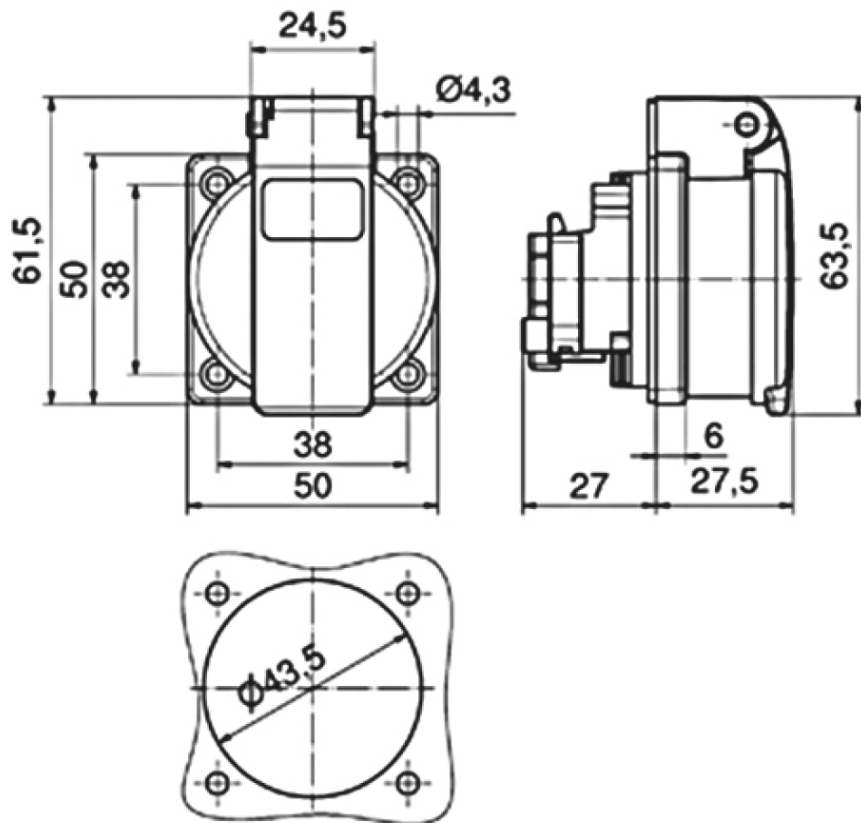

Панельная розетка с заземл. контактом, прямая, для передвижных распред. устройств - Фланец 50x50, крепление 38x38

Описание изделия	
№ арт. BALS	71104
Код EAN	4024941962193
Группа продукции	Панельная розетка с заземл. контактом, прямая, QUICK-CONNECT, безвинтовой втычной контакт
Сила тока	16 А
Кол-во полюсов	3-пол.
Расположение фаз	2 фазы+PE
	250 В
Частота	Переменный ток (AC)
Степень защиты	IP54

Описание изделия	
Маркировочный цвет	черный
Цвет прибора	Корпус черный RAL 9005, Откидная крышка черная RAL9005
Соединение	Безвинтовая клемма
Макс. поперечное сечение кабеля	4,0 мм <sup>2</sup>
Кабельный ввод	null
Высота прибора, мм	61.5mm
Ширина прибора, мм	50mm
Глубина прибора, мм	54.5mm
Вертик. размер фланца, мм	50mm
Гориз. размер фланца, мм	50mm
Вертик. расстояние между отверстиями, мм	38mm
Гориз. расстояние между отверстиями, мм	38mm
Материал корпуса	Полиамид
Контакты	Контактная подложка из полиамида, Контакты из никелированной латуни

прочие технические характеристики	
	Подключение выполняется с обратной стороны, немецкая система, Для использования в передвижных распределительных устройствах

Логистика	
Масса одного изделия	0.067 кг / null

Логистика	
Тип упаковки	null
Кол-во в упаковке	1 ST
Код EAN	4024941962193
Длина	54,5 mm
Ширина	50 mm
Высота	61,5 mm
Масса	0,068 kg
Объем	167,588 ccm
Тип упаковки	null
Кол-во в упаковке	20 ST
Код EAN	4024941959353
Длина	207 mm
Ширина	162 mm
Высота	142 mm
Масса	1,44 kg
Объем	3 750 ccm